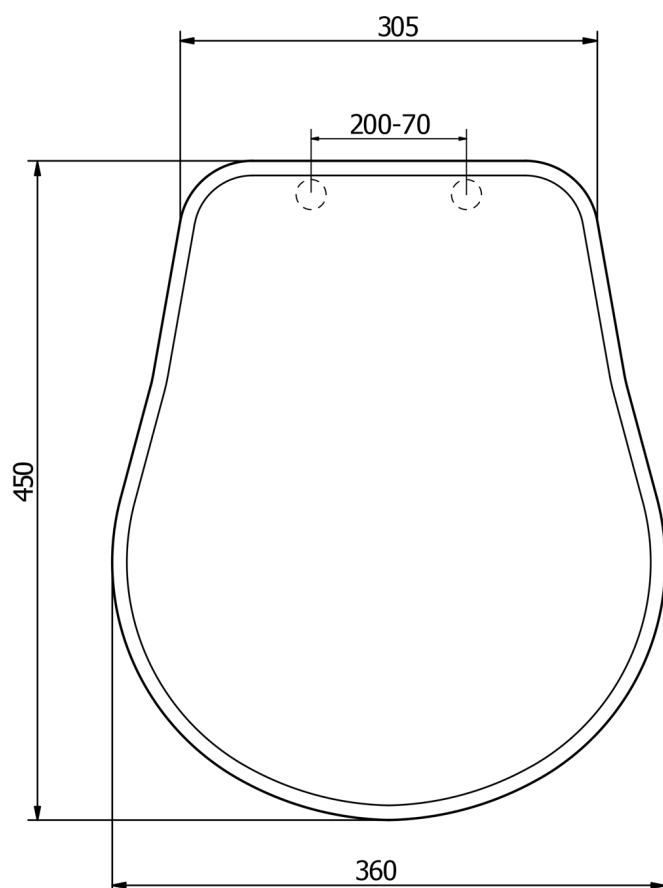

RETRO WC sedátko Soft Close, ořech/chrom

Objednací kód: 108840

Parametry

Záruka: 2 roky

Barva: Hnědá

Materiál: Dřevo

**Technický list**

TL:45mm