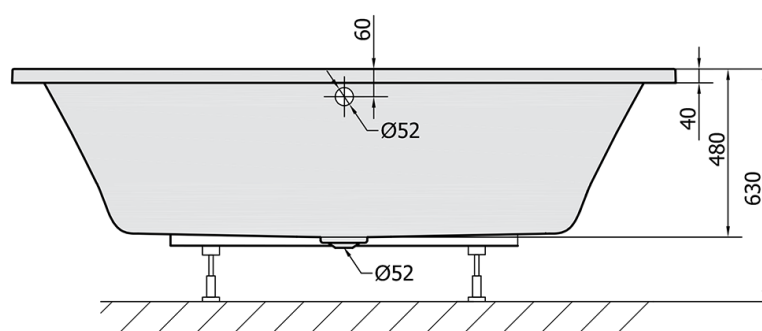

## MARLENE obdélníková vana 180x80x48cm, bílá

Objednací kód: 72034

### Rozměry

Délka: 1800 mm  
 Šířka: 800 mm  
 Výška: 480 mm  
 Objem: 315 l

### Technický list

VOLUME 315L