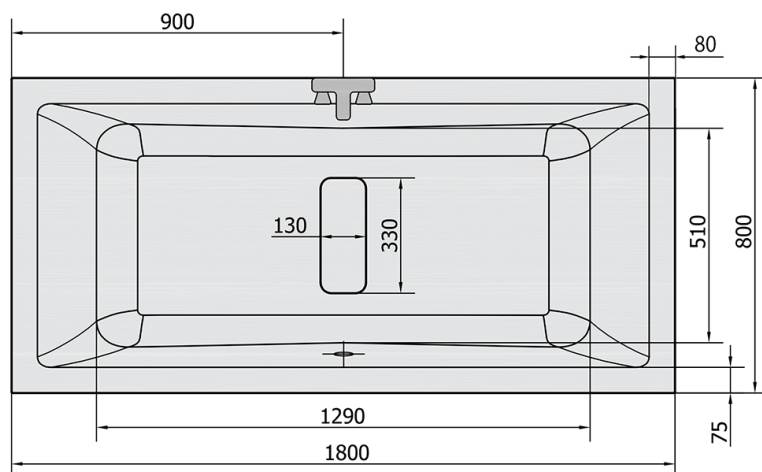

## MARLENE obdélníková vana 180x80x48cm, bílá

Objednací kód: 72034

### Rozměry

Délka: 1800 mm  
 Šířka: 800 mm  
 Výška: 480 mm  
 Objem: 315 l

### Technický list

VOLUME 315L