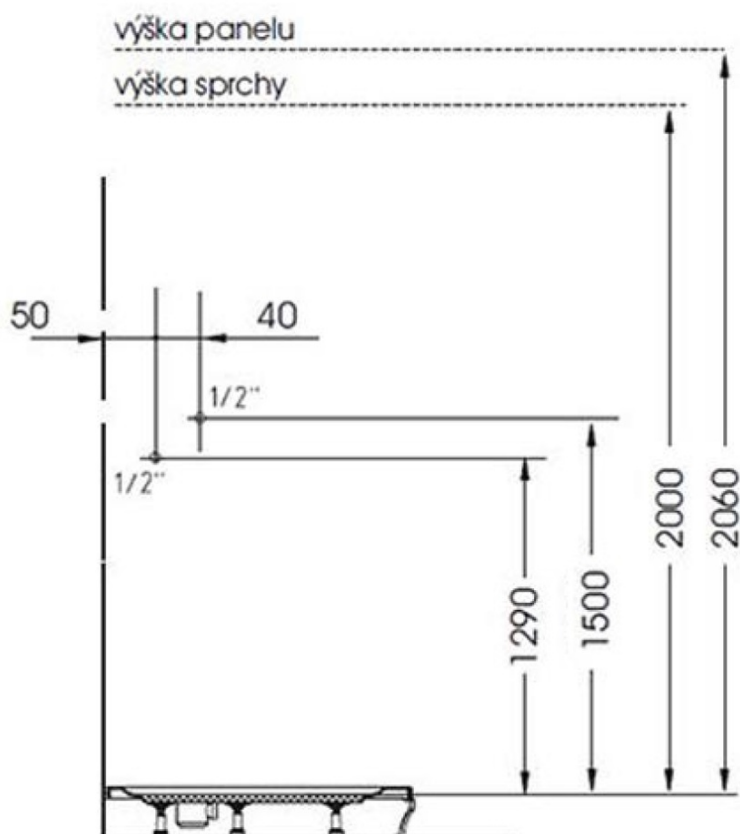

## Rozměry

Šířka: 210 mm

Výška: 1300 mm

## Technický list

*provedení do rohu  
(sprcha upevněna na zdi)*