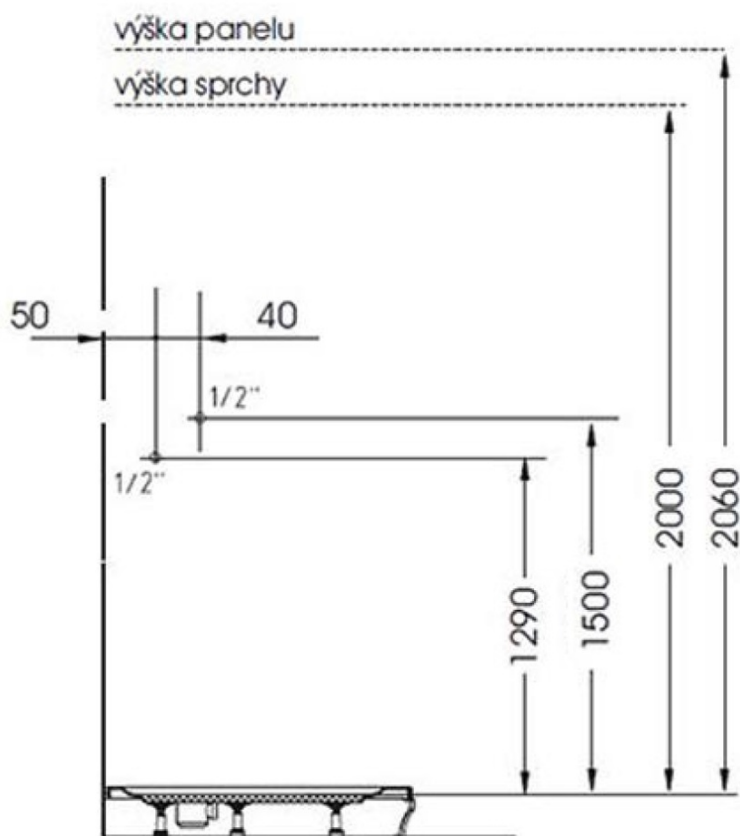

## Rozměry

Šířka: 210 mm

Výška: 1300 mm

## Technický list

*provedení do rohu  
(sprcha upevněna na zdi)*