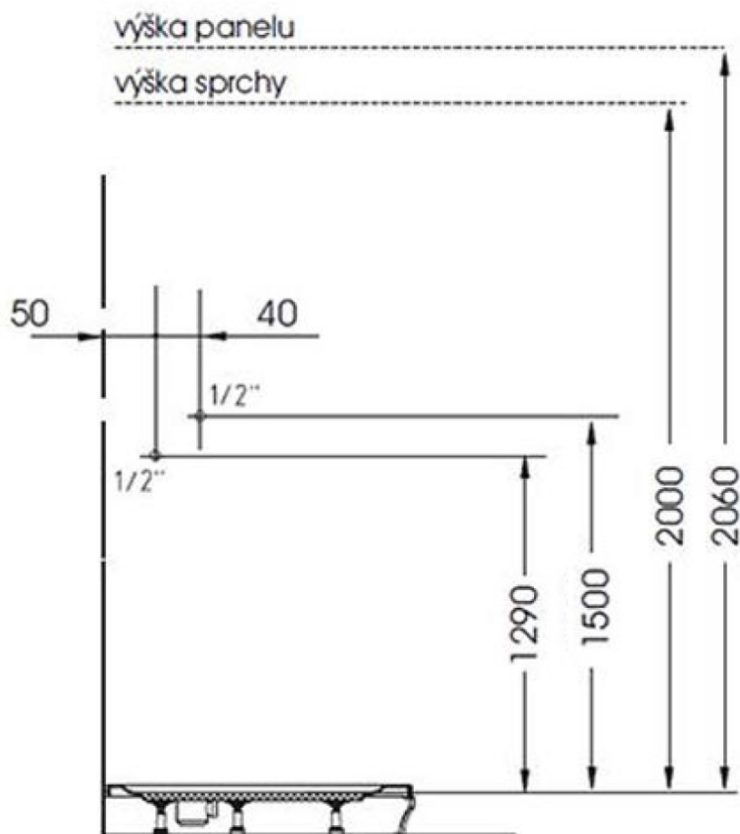

Technický list

*provedení do rohu
(sprcha upevněna na zdi)*