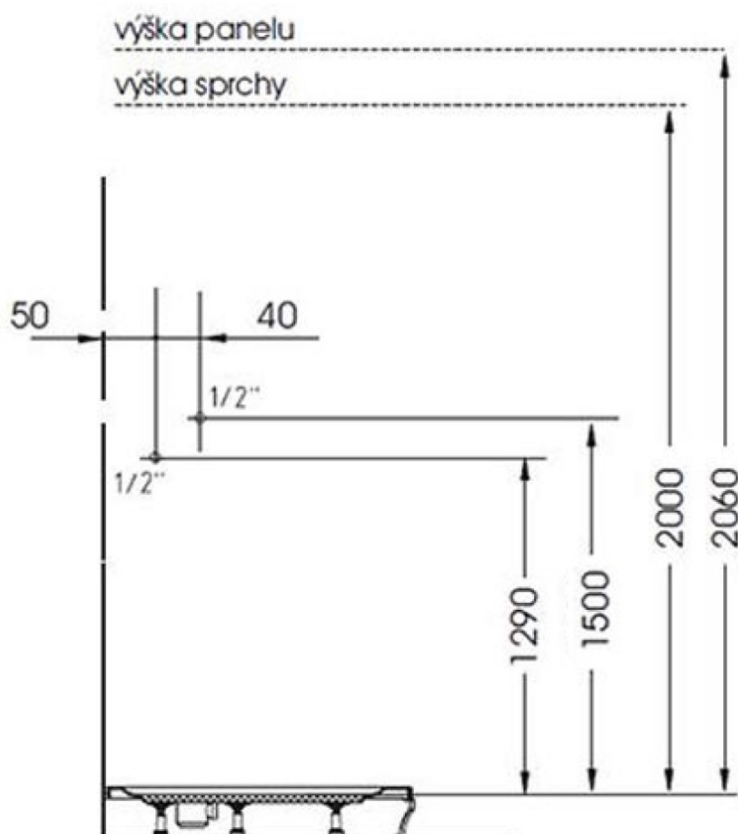

MOLA termostatický sprchový panel rohový 210x1300mm, bílá

Objednací kód: 80372

Rozměry

Šířka: 210 mm
Výška: 1300 mm

Parametry

Záruka: 6 let
Barva: Bílá
Materiál: Plast

Technický list

*provedení do rohu
(sprcha upevněna na zdi)*