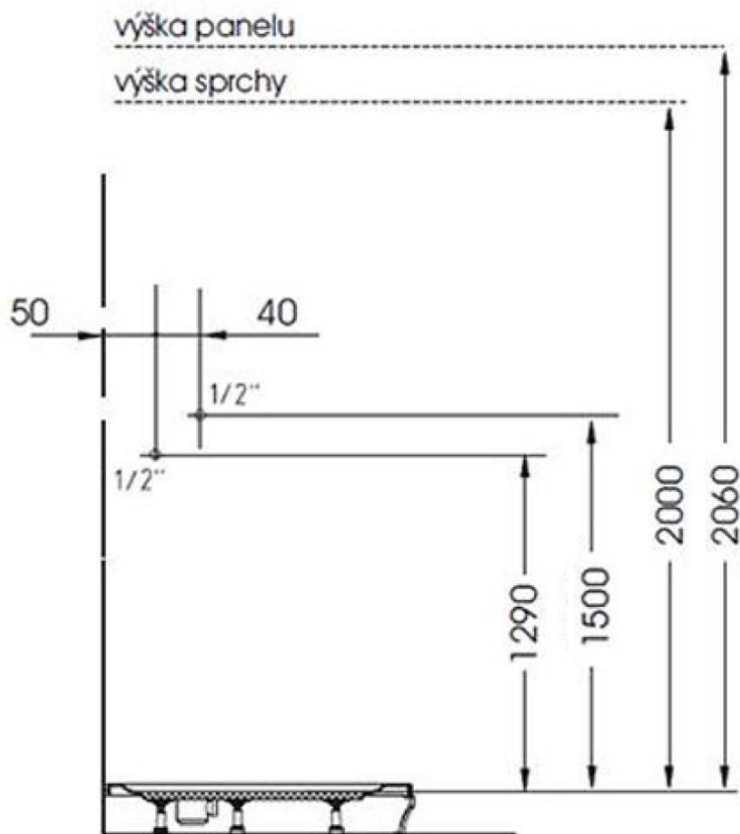

MOLA termostatický sprchový panel rohový 210x1300mm, bílá

polysan

Objednací kód: 80372

Rozměry

Šířka: 210 mm
Výška: 1300 mm

Parametry

Barva: Bílá
Materiál: Plast
Záruka: 6 let

Technický list

*provedení do rohu
(sprcha upevněna na zdi)*