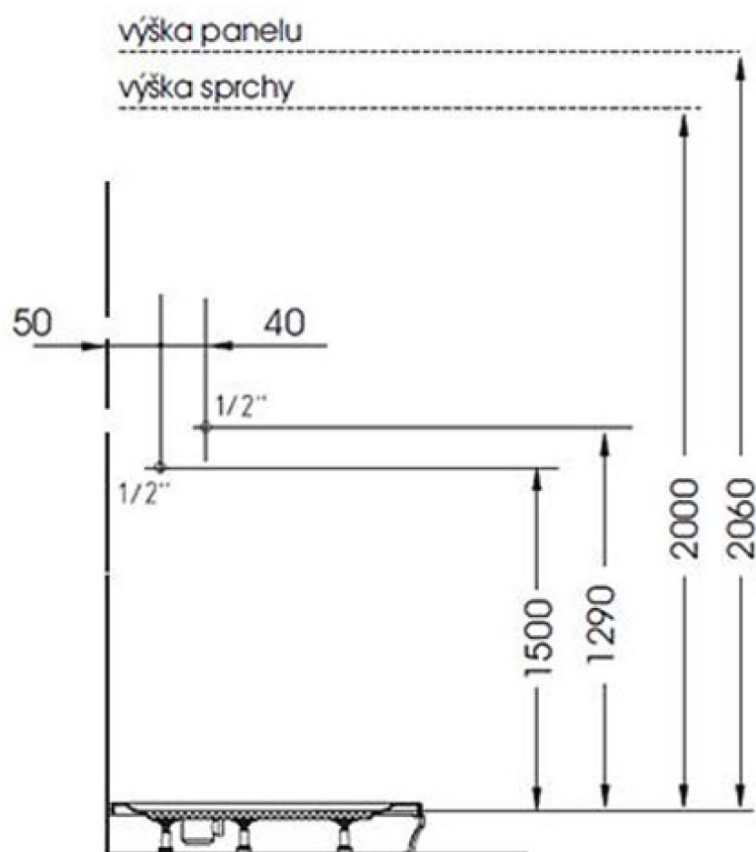

Technický list

*provedení do rohu
(sprcha upevněna na zdi)*