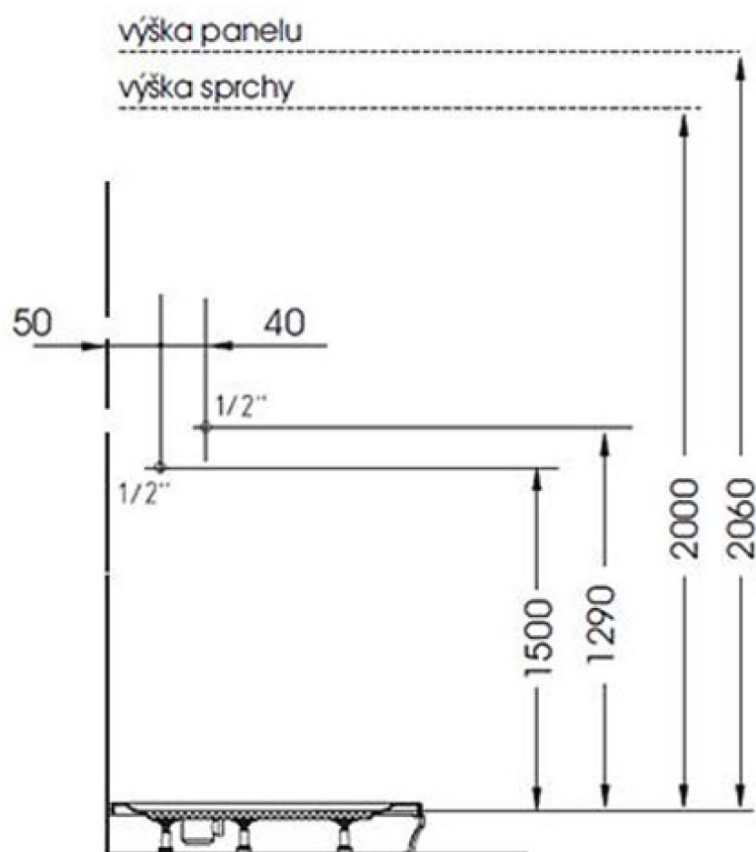

LUK termostatický sprchový panel rohový 250x1300mm, bílá

polysan 

Objednací kód: 80325

Základní informace

Značka: Polysan

Rozměry

Šířka: 250 mm

Výška: 1300 mm

Nástěnná sprška s otočným kloubem, kulatá, chrom (Objednací kód: AB535)

FLEX kovová sprchová hadice, 200cm, chrom (Objednací kód: 11074)

Technický list

*provedení do rohu
(sprcha upevněna na zdi)*