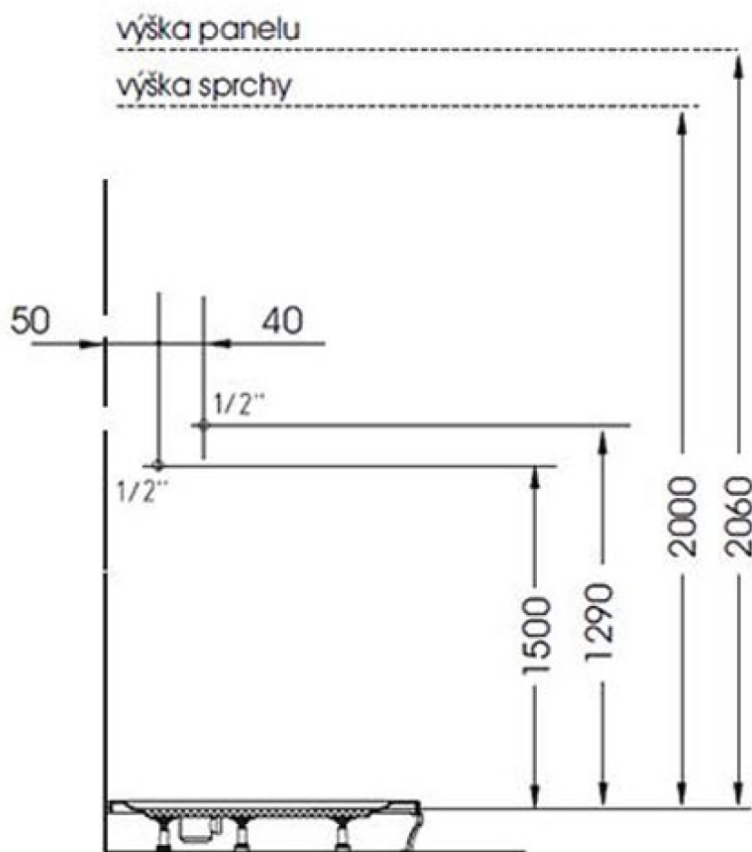

### Rozměry

Šířka: 250 mm

Výška: 1300 mm

## Technický list

*provedení do rohu  
(sprcha upevněna na zdi)*