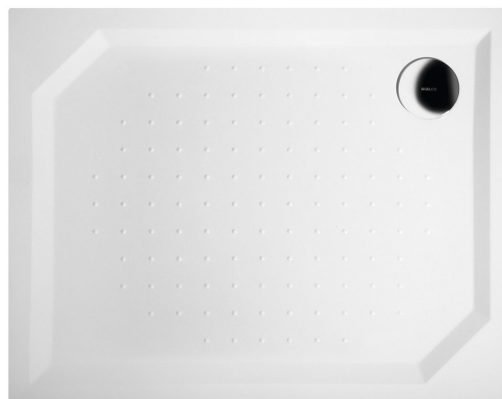

SARA sprchová vanička z litého mramoru, obdélník 100x80cm

Objednací kód: GS10080

Základní informace

Značka: Gelco

Série: G5

Rozměry

Délka: 1000 mm

Šířka: 800 mm

Výška: 40 mm

Hloubka: 20 mm

Parametry

Barva: Bílá

Materiál: Litý mramor

Tvar: Obdélníkové

Průměr odpadu: 90 mm

Nosnost: 300 kg

Reliéf (povrch) dna: Profilovaný

Hmotnost / ks: 47.0 kg

Balení: 1 ks

Záruka: 3 roky

Doporučujeme přikoupit

1 ks Vaničkový sifon, průměr otvoru 90mm, DN40, krytka nerez lesk (Objednací kód: 1711C)