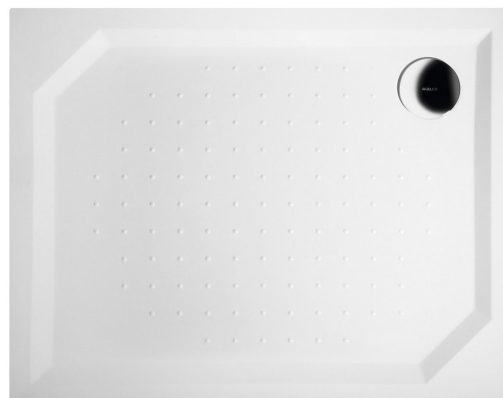

## SARA sprchová vanička z litého mramoru, obdélník 100x80cm, bílá

Objednací kód: GS10080

### Rozměry

Délka: 1000 mm

Šířka: 800 mm

Výška: 40 mm

Hloubka: 20 mm

### Parametry

Barva: Bílá

Materiál: Litý mramor

Záruka: 3 roky