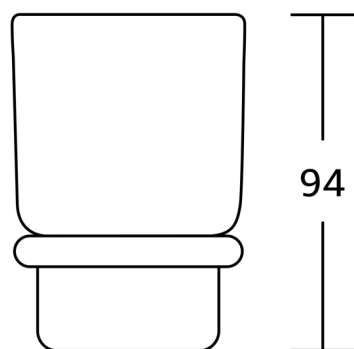

RUMBA sklenka, mléčné sklo, chrom

Objednací kód: RB104

Rozměry

Šířka: 68 mm

Výška: 94 mm

Hloubka: 115 mm

Parametry

Barva: Chrom

Materiál: Sklo, Slitina

Záruka: 2 roky

Technický list

68

115