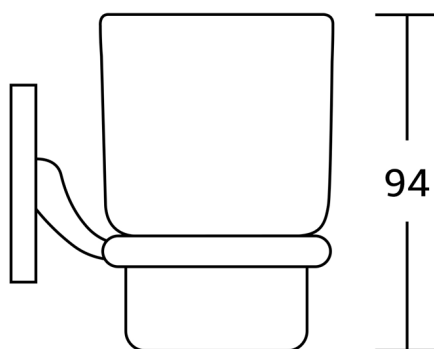

RUMBA sklenka, mléčné sklo, chrom

Objednací kód: RB104

Rozměry

Šířka: 68 mm

Výška: 94 mm

Hloubka: 115 mm

Parametry

Barva: Chrom

Materiál: Sklo, Slitina

Záruka: 2 roky

Technický list

68

115