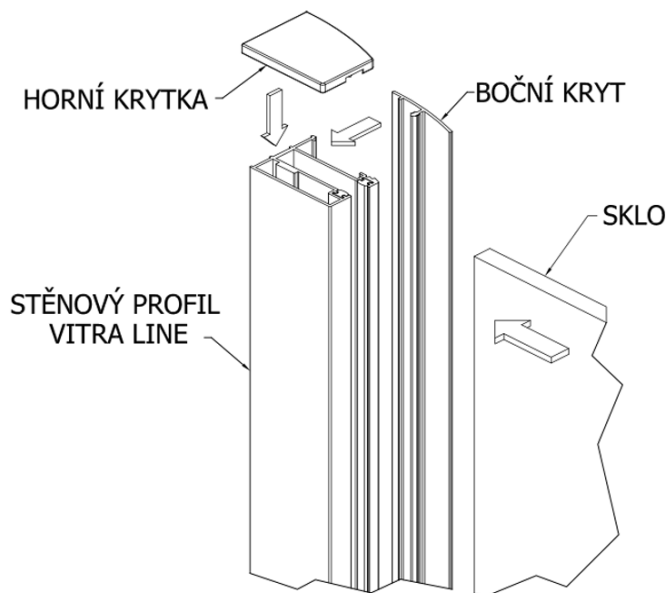

# Stěnový profil pro 8mm sklo vč. montážní sady, chrom

Objednací kód: FL200

## Rozměry

Výška: 2000 mm

## Parametry

Barva profilu: Chrom - Leštěný hliník

Tloušťka skla: 8 mm

Hmotnost / ks: 0.85 kg

Balení: 1 ks

Záruka: 2 roky

Technický list

MAXIMÁLNÍ DÉLKA PROFILU 2000 MM