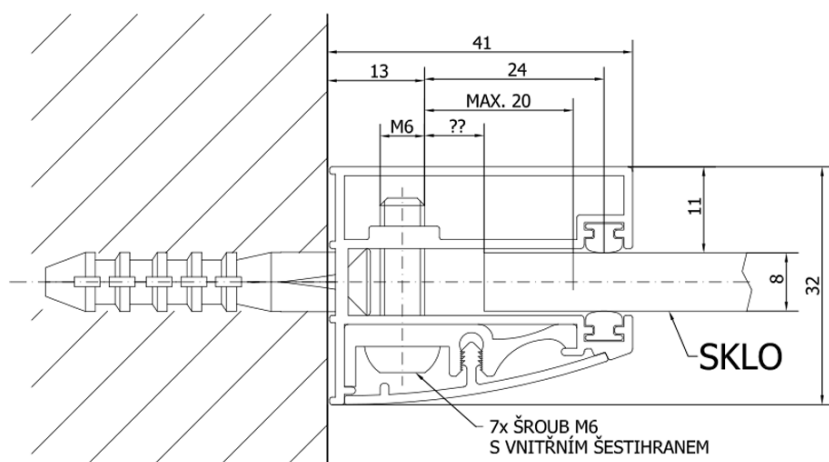

# Stěnový profil pro 8mm sklo vč. montážní sady, chrom

Objednací kód: FL200

## Rozměry

Výška: 2000 mm

## Parametry

Barva profilu: Chrom - Leštěný hliník

Tloušťka skla: 8 mm

Hmotnost / ks: 0.85 kg

Balení: 1 ks

Záruka: 2 roky

Technický list

MAXIMÁLNÍ DÉLKA PROFILU 2000 MM