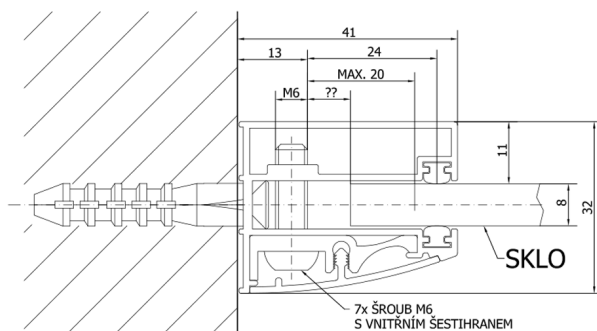

Stěnový profil pro 8mm sklo vč. montážní sady, chrom

Objednací kód: FL200

Rozměry
Výška: 2000 mm

Parametry
Záruka: 2 roky

Technický list

MAXIMÁLNÍ DÉLKA PROFILU 2000 MM