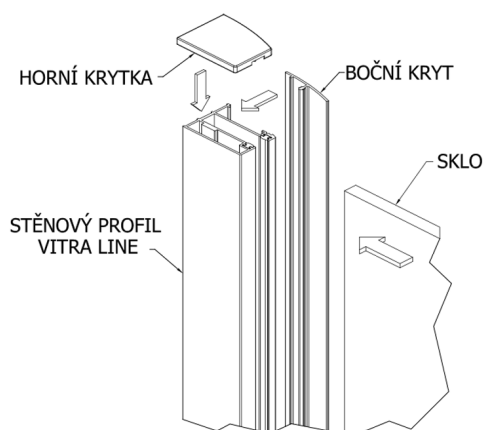

Stěnový profil pro 8mm sklo vč. montážní sady, chrom

Objednací kód: FL200

Rozměry
Výška: 2000 mm

Parametry
Záruka: 2 roky

Technický list

MAXIMÁLNÍ DÉLKA PROFILU 2000 MM