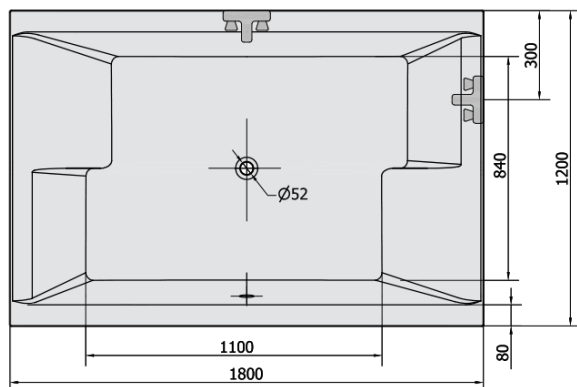

DUPLA obdélníková vana s konstrukcí 180x120x54cm, bílá

Objednací kód: 13711

Základní informace

Značka: Polysan

Rozměry

Délka: 1800 mm

Šířka: 1200 mm

Výška: 540 mm

Objem: 580 l

Parametry

Barva: Bílá

Jiné barevné provedení: Dle vzorníku

Materiál: Akrylát

Tvar: Obdélníkové

Instalace: Vestavná (k obezdění)

Průměr odpadu: 52 mm

Vlastnosti: Oboustranná, Výška okraje 40 mm (Standard)

Balení neobsahuje: Vanová souprava

Hmotnost / ks: 48.0 kg

Balení: 1 ks

Záruka: 10 let

Doporučujeme přikoupit

1 ks Zvukoizolační samolepící páska k vaně, 3m (Objednací kód: 93400)

DUPLA obdélníková vana s konstrukcí
180x120x54cm, bílá

Technický list

VOLUME 580L