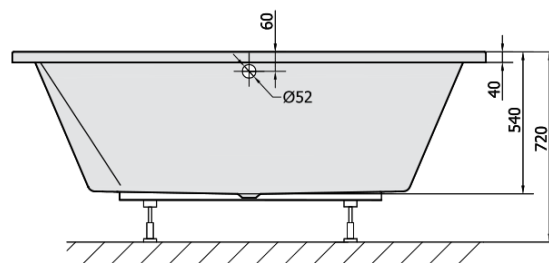

DUPLA obdélníková vana s konstrukcí 180x120x54cm, bílá

Objednací kód: 13711

Základní informace

Značka: Polysan

Rozměry

Délka: 1800 mm

Šířka: 1200 mm

Výška: 540 mm

Objem: 580 l

Parametry

Barva: Bílá

Jiné barevné provedení: Dle vzorníku

Materiál: Akrylát

Tvar: Obdélníkové

Instalace: Vestavná (k obezdění)

Průměr odpadu: 52 mm

Vlastnosti: Oboustranná, Výška okraje 40 mm (Standard)

Balení neobsahuje: Vanová souprava

Hmotnost / ks: 48.0 kg

Balení: 1 ks

Záruka: 10 let

Doporučujeme přikoupit

1 ks Zvukoizolační samolepící páska k vaně, 3m (Objednací kód: 93400)

DUPLA obdélníková vana s konstrukcí
180x120x54cm, bílá

Technický list

VOLUME 580L