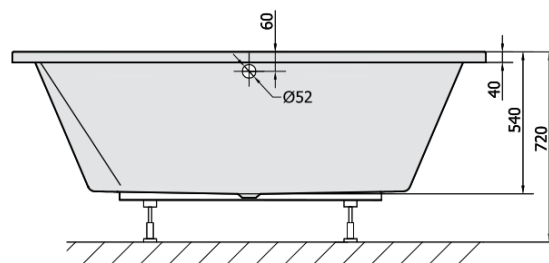

DUPLA obdélníková vana s konstrukcí 180x120x54cm, bílá

Objednací kód: 13711

Základní informace

Značka: Polysan

Rozměry

Délka: 1800 mm

Šířka: 1200 mm

Výška: 540 mm

Objem: 580 l

Parametry

Barva: Bílá

Jiné barevné provedení: Dle vzorníku

Materiál: Akrylát

Tvar: Obdélníkové

Instalace: Vestavná (k obezdění)

Průměr odpadu: 52 mm

Vlastnosti: Oboustranná, Výška okraje 40 mm (Standard)

Balení neobsahuje: Sifon, Vanová souprava

Hmotnost / ks: 48.0 kg

Balení: 1 ks

Záruka: 10 let

Doporučujeme přikoupit

1 ks Zvukoizolační samolepící páska k vaně, 3m (Objednací kód: 93400)

DUPLA obdélníková vana s konstrukcí
180x120x54cm, bílá

Technický list

VOLUME 580L