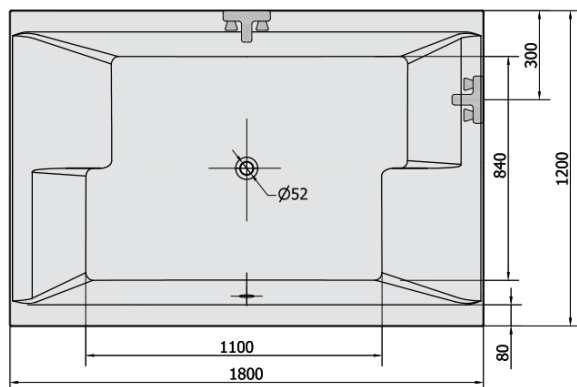

DUPLA obdélníková vana s konstrukcí 180x120x54cm, bílá

Objednací kód: 13711

Základní informace

Značka: Polysan

Rozměry

Délka: 1800 mm

Šířka: 1200 mm

Výška: 540 mm

Objem: 580 l

Parametry

Barva: Bílá

Jiné barevné provedení: Dle vzorníku

Materiál: Akrylát

Tvar: Obdélníkové

Instalace: Vestavná (k obezdění)

Průměr odpadu: 52 mm

Vlastnosti: Oboustranná, Výška okraje 40 mm (Standard)

Balení neobsahuje: Sifon, Vanová souprava

Hmotnost / ks: 48.0 kg

Balení: 1 ks

Záruka: 10 let

Doporučujeme přikoupit

1 ks Zvukoizolační samolepící páska k vaně, 3m (Objednací kód: 93400)

DUPLA obdélníková vana s konstrukcí
180x120x54cm, bílá

Technický list

VOLUME 580L