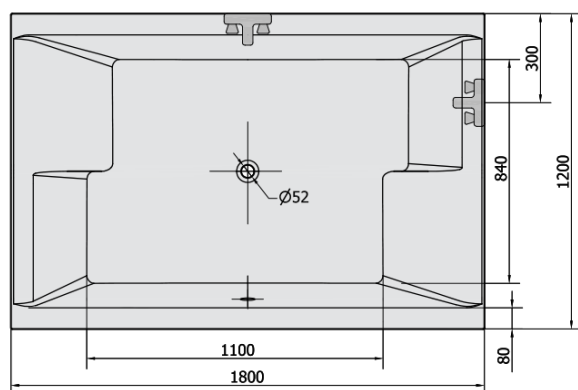

DUPLA obdélníková vana s konstrukcí 180x120x54cm, bílá

Objednací kód: 13711

Rozměry

Délka: 1800 mm

Šířka: 1200 mm

Výška: 540 mm

Objem: 580 l

Parametry

Barva: Bílá

Materiál: Akrylát

Záruka: 10 let

Technický list

VOLUME 580L