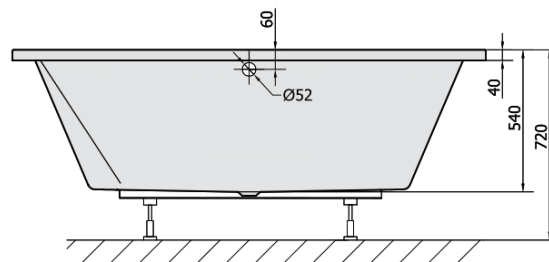

DUPLA obdélníková vana s konstrukcí 180x120x54cm, bílá

Objednací kód: 13711

Rozměry

Délka: 1800 mm
 Šířka: 1200 mm
 Výška: 540 mm
 Objem: 580 l

Parametry

Záruka: 10 let
 Barva: Bílá
 Materiál: Akrylát

Technický list

VOLUME 580L