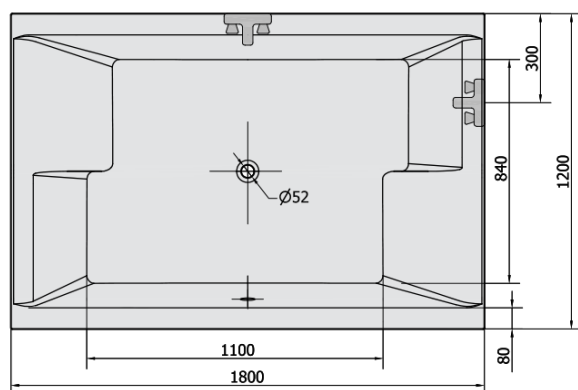

DUPLA obdélníková vana s konstrukcí 180x120x54cm, bílá

Objednací kód: 13711

Rozměry

Délka: 1800 mm
 Šířka: 1200 mm
 Výška: 540 mm
 Objem: 580 l

Parametry

Záruka: 10 let
 Barva: Bílá
 Materiál: Akrylát

Technický list

VOLUME 580L