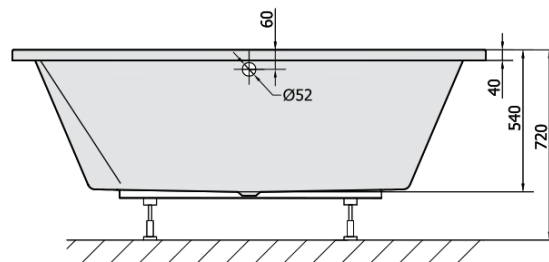

DUPLA obdélníková vana s konstrukcí 180x120x54cm, bílá

Objednací kód: 13711

Rozměry

Délka: 1800 mm

Šířka: 1200 mm

Výška: 540 mm

Objem: 580 l

Parametry

Barva: Bílá

Materiál: Akrylát

Záruka: 10 let

Technický list

VOLUME 580L