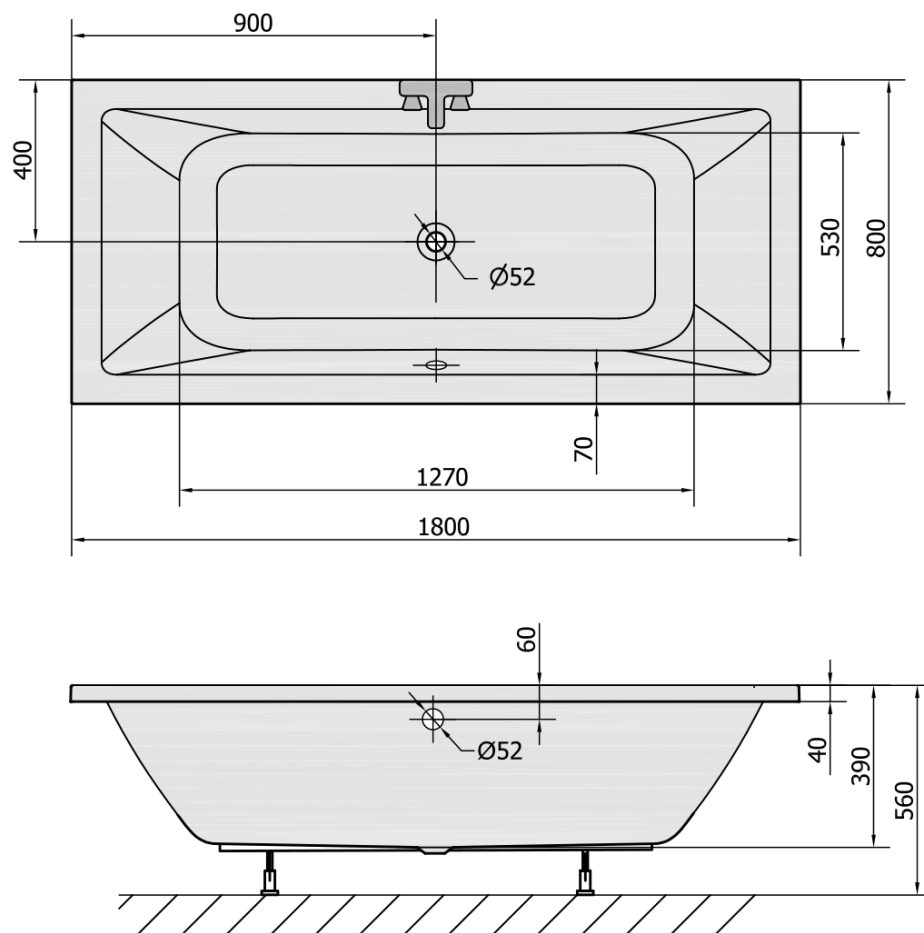

Objednací kód: 71710

Základní informace

Značka: Polysan

Rozměry

Délka: 1800 mm

Šířka: 800 mm

Výška: 390 mm

Objem: 249 l

Parametry

Barva: Bílá

Jiné barevné provedení: Dle vzorníku

Materiál: Akrylát

Tvar: Obdélníkové

Instalace: Vestavná (k obezdění)

Průměr odpadu: 52 mm

Vlastnosti: Oboustranná, Výška okraje 40 mm (Standard)

Balení neobsahuje: Sifon, Vanová souprava

Hmotnost / ks: 20.0 kg

Balení: 1 ks

Záruka: 10 let

Doporučujeme přikoupit

1 ks Vanová souprava, bovden, délka 800mm, zátka 72mm, chrom (Objednací kód: 71852)

1 ks Podstavec k akrylátové vaně Polysan, 51,5cm, pár (Objednací kód: PO60-60)

1 ks Zvukoizolační samolepící páska k vaně, 3m (Objednací kód: 93400)

1 ks Sifon 6/4", DN40 (Objednací kód: 72693)

Technický list

VOLUME 249L