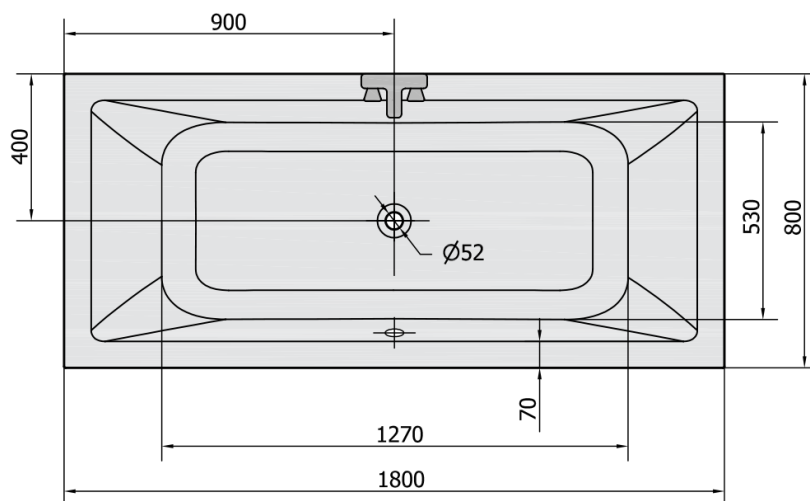

KRYSTA obdélníková vana 180x80x39cm, bílá

Objednací kód: 71710

Rozměry

Délka: 1800 mm
 Šířka: 800 mm
 Výška: 390 mm
 Objem: 249 l

Parametry

Záruka: 10 let
 Barva: Bílá
 Materiál: Akrylát

Technický list

VOLUME 249L