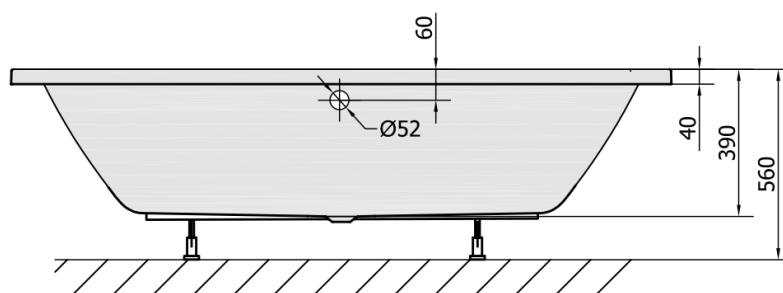

KRYSTA obdélníková vana 180x80x39cm, bílá

Objednací kód: 71710

Rozměry

Délka: 1800 mm
 Šířka: 800 mm
 Výška: 390 mm
 Objem: 249 l

Parametry

Záruka: 10 let
 Barva: Bílá
 Materiál: Akrylát

Technický list

VOLUME 249L