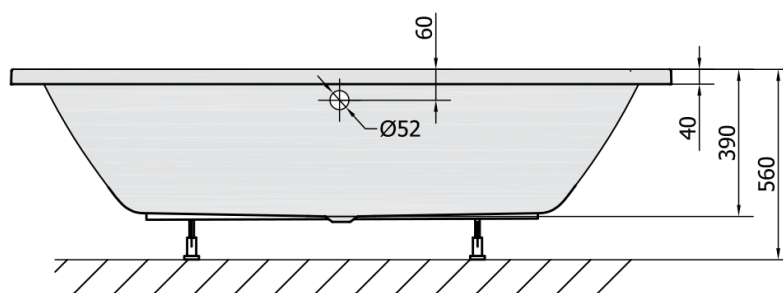

## KRYSTA obdélníková vana 180x80x39cm, bílá

Objednací kód: 71710

### Rozměry

Délka: 1800 mm  
 Šířka: 800 mm  
 Výška: 390 mm  
 Objem: 249 l

### Technický list

VOLUME 249L