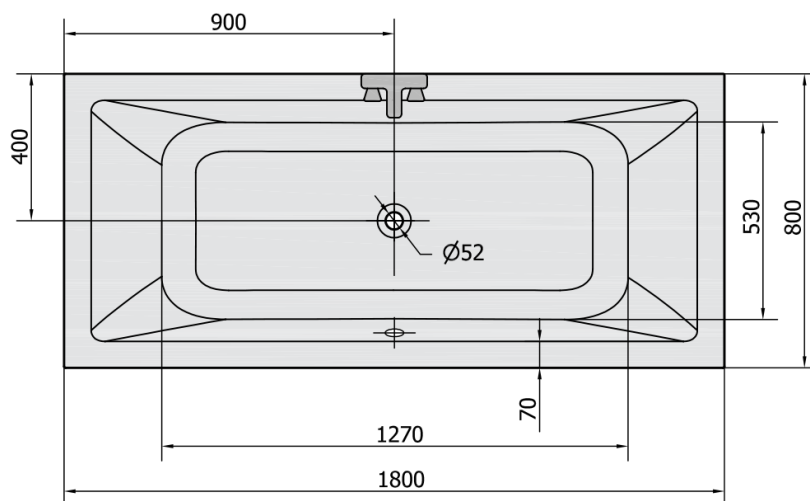

## KRYSTA obdélníková vana 180x80x39cm, bílá

Objednací kód: 71710

### Rozměry

Délka: 1800 mm  
 Šířka: 800 mm  
 Výška: 390 mm  
 Objem: 249 l

### Technický list

VOLUME 249L