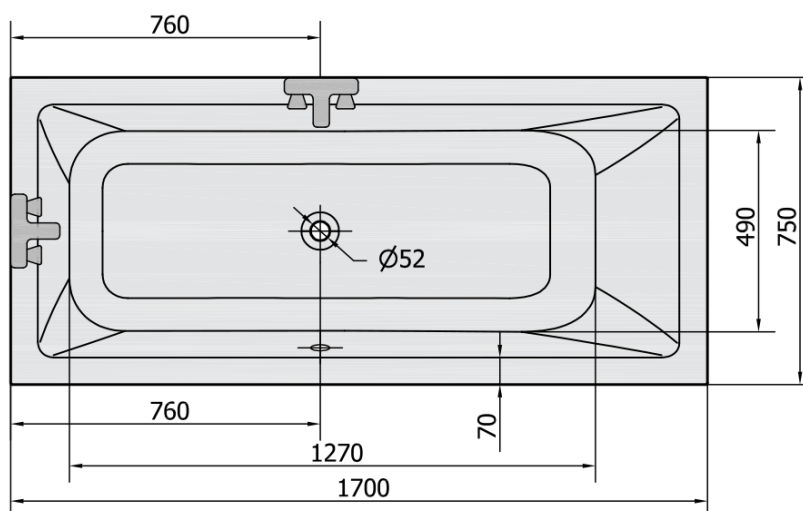

Objednací kód: 71709

Základní informace

Značka: Polysan

Rozměry

Délka: 1700 mm

Šířka: 750 mm

Výška: 390 mm

Objem: 221 l

Parametry

Barva: Bílá

Jiné barevné provedení: Dle vzorníku

Materiál: Akrylát

Tvar: Obdélníkové

Instalace: Vestavná (k obezdění)

Průměr odpadu: 52 mm

Vlastnosti: Výška okraje 40 mm (Standard)

Balení neobsahuje: Sifon, Vanová souprava

Hmotnost / ks: 18.5 kg

Balení: 1 ks

Záruka: 10 let

Doporučujeme přikoupit

1 ks Podstavec k akrylátové vaně Polysan, 51,5cm, pár (Objednací kód: PO60-60)

1 ks Vanová souprava, bovden, délka 800mm, zátka 72mm, chrom (Objednací kód: 71852)

1 ks Zvukoizolační samolepicí páska k vaně, 3m (Objednací kód: 93400)

1 ks Sifon 6/4", DN40 (Objednací kód: 72693)

Technický list

VOLUME 221L