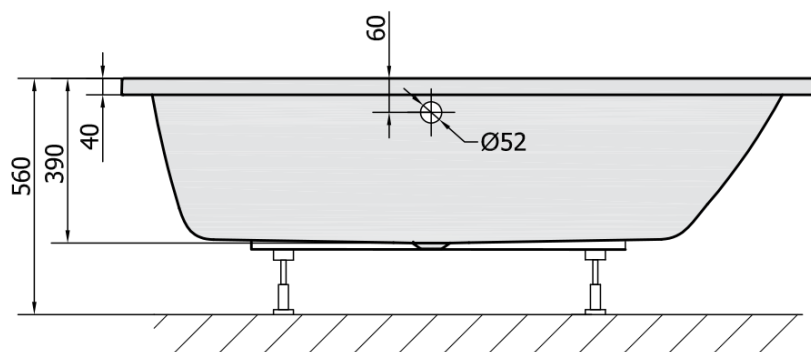

Technický list

VOLUME 221L