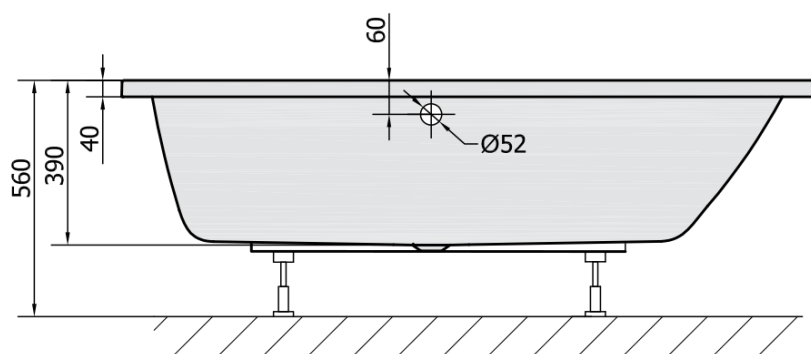

Objednací kód: 71709

Základní informace

Značka: Polysan

Rozměry

Délka: 1700 mm

Šířka: 750 mm

Výška: 390 mm

Objem: 221 l

Parametry

Barva: Bílá

Jiné barevné provedení: Dle vzorníku

Materiál: Akrylát

Tvar: Obdélníkové

Instalace: Vestavná (k obezdění)

Průměr odpadu: 52 mm

Vlastnosti: Výška okraje 40 mm (Standard)

1 ks Podstavec k akrylátové vaně Polysan, 51,5cm, pár (Objednací kód: PO60-60)

1 ks Vanová souprava s bovdnem, délka 775mm, zátka 72mm, chrom (Objednací kód: 71681)

Technický list

VOLUME 221L