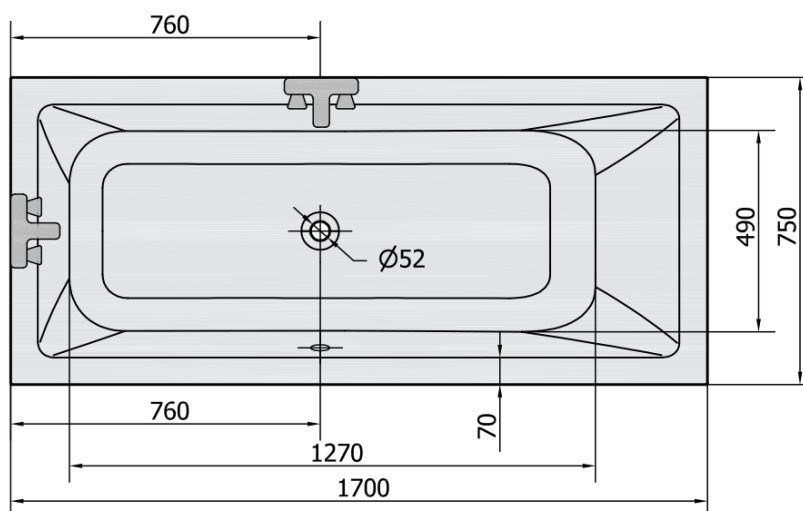

Objednací kód: 71709

Základní informace

Značka: Polysan

Rozměry

Délka: 1700 mm

Šířka: 750 mm

Výška: 390 mm

Objem: 221 l

Parametry

Barva: Bílá

Jiné barevné provedení: Dle vzorníku

Materiál: Akrylát

Tvar: Obdélníkové

Instalace: Vestavná (k obezdění)

Průměr odpadu: 52 mm

Vlastnosti: Výška okraje 40 mm (Standard)

Balení neobsahuje: Vanová souprava

Hmotnost / ks: 18.5 kg

Balení: 1 ks

Záruka: 10 let

Doporučujeme přikoupit

1 ks Sifon 6/4", DN40 (Objednací kód: 72693)

1 ks Zvukoizolační samolepící páska k vaně, 3m (Objednací kód: 93400)

1 ks Podstavec k akrylátové vaně Polysan, 51,5cm, pár (Objednací kód: PO60-60)

1 ks Vanová souprava s bovdnem, délka 775mm, zátka 72mm, chrom (Objednací kód: 71681)

Technický list

VOLUME 221L