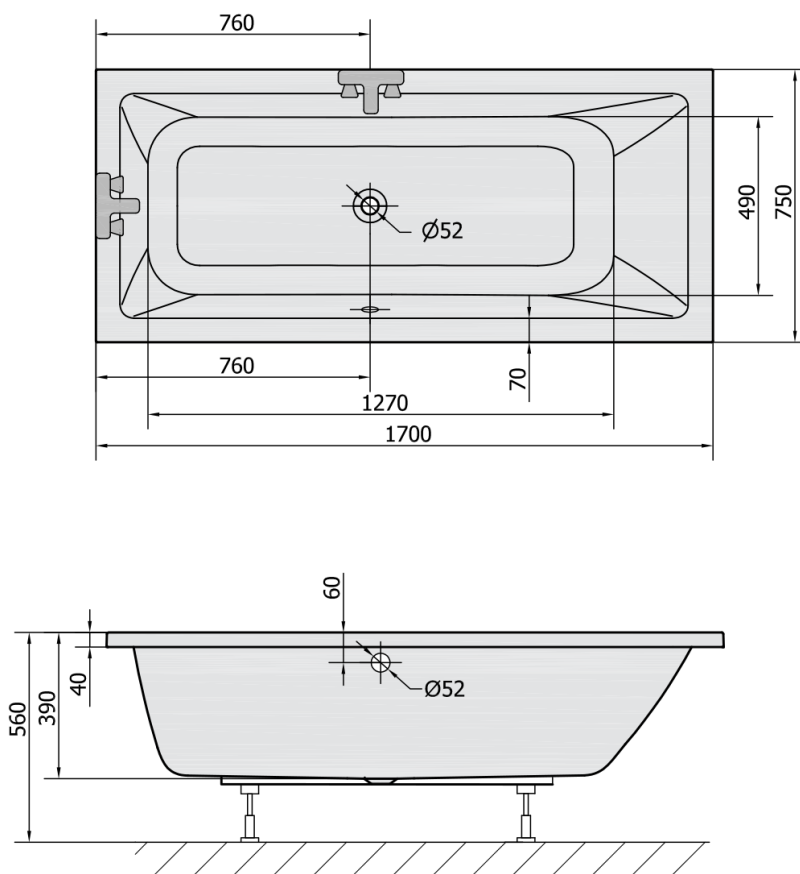

MIMOA obdélníková vana 170x75x39cm, bílá

Objednací kód: 71709

Rozměry

Délka: 1700 mm
 Šířka: 750 mm
 Výška: 390 mm
 Objem: 221 l

Parametry

Barva: Bílá
 Materiál: Akrylát
 Záruka: 10 let

Technický list

VOLUME 221L