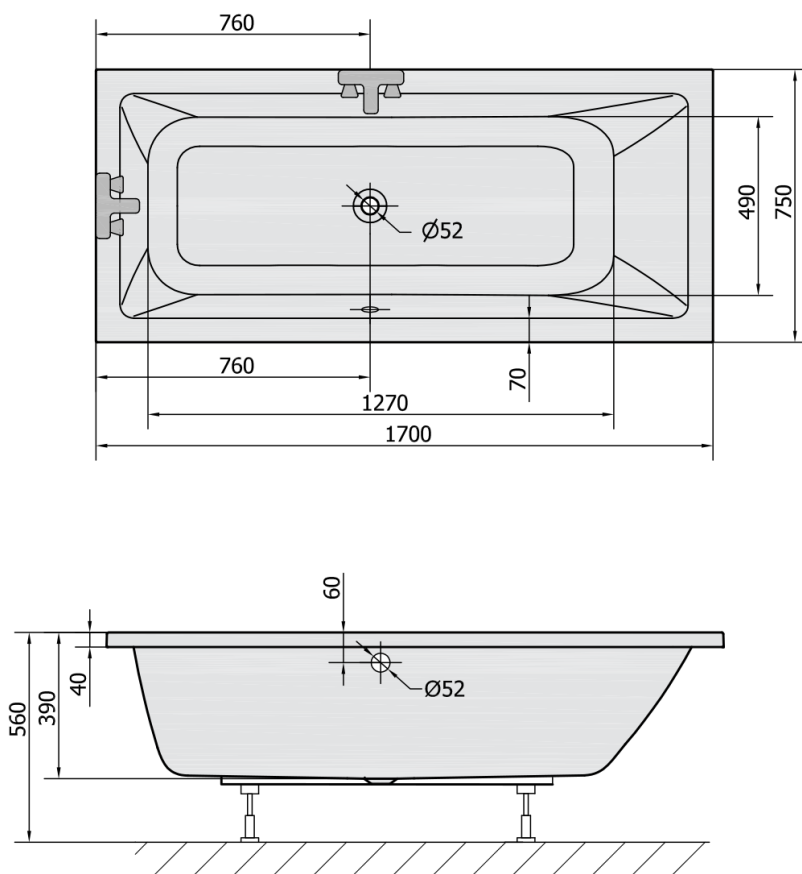

## MIMOA obdélníková vana 170x75x39cm, bílá

Objednací kód: 71709

### Rozměry

Délka: 1700 mm  
 Šířka: 750 mm  
 Výška: 390 mm  
 Objem: 221 l

### Technický list

VOLUME 221L