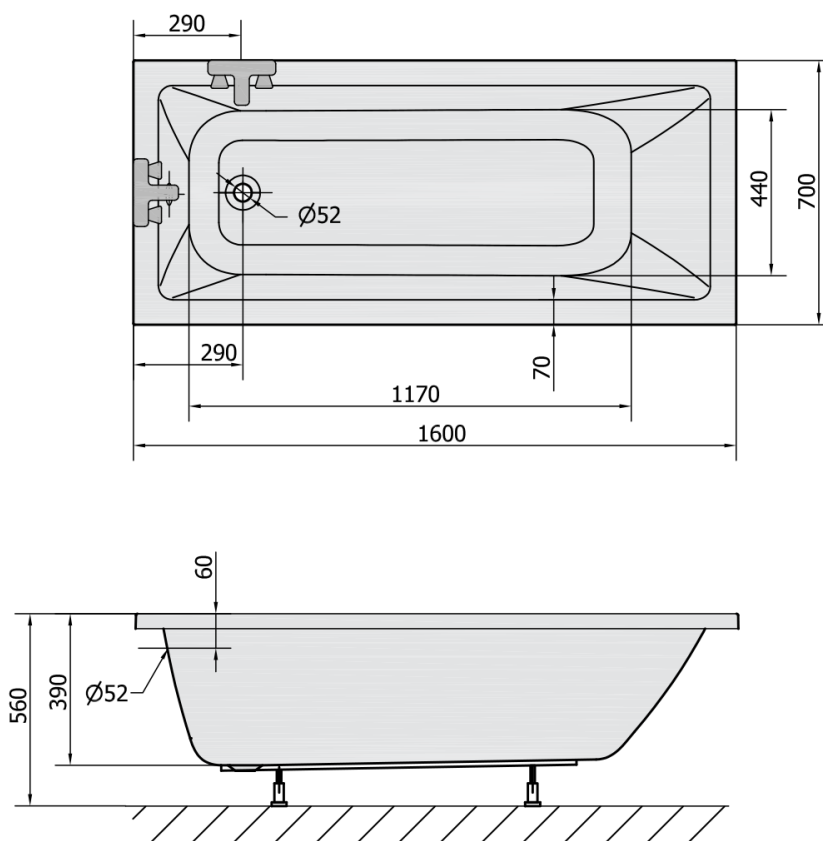

NOEMI obdélníková vana 160x70x39cm, bílá

Objednací kód: 71707

Rozměry

Délka: 1600 mm
 Šířka: 700 mm
 Výška: 390 mm
 Objem: 183 l

Parametry

Barva: Bílá
 Materiál: Akrylát
 Záruka: 10 let

Technický list

VOLUME 183L