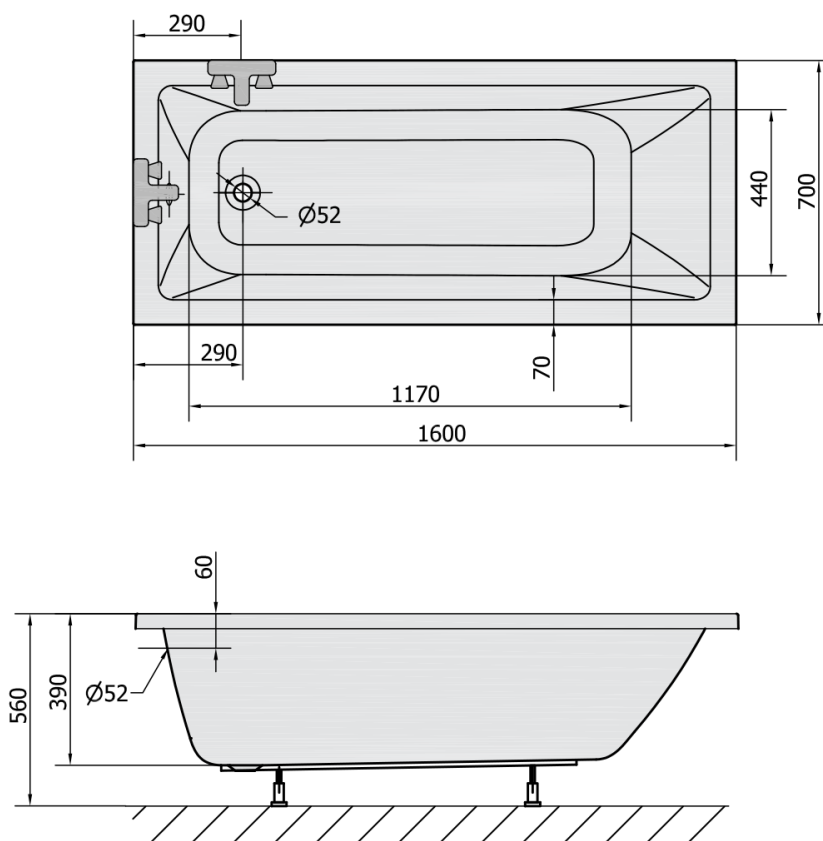

## NOEMI obdélníková vana 160x70x39cm, bílá

Objednací kód: 71707

### Rozměry

Délka: 1600 mm  
 Šířka: 700 mm  
 Výška: 390 mm  
 Objem: 183 l

### Technický list

VOLUME 183L