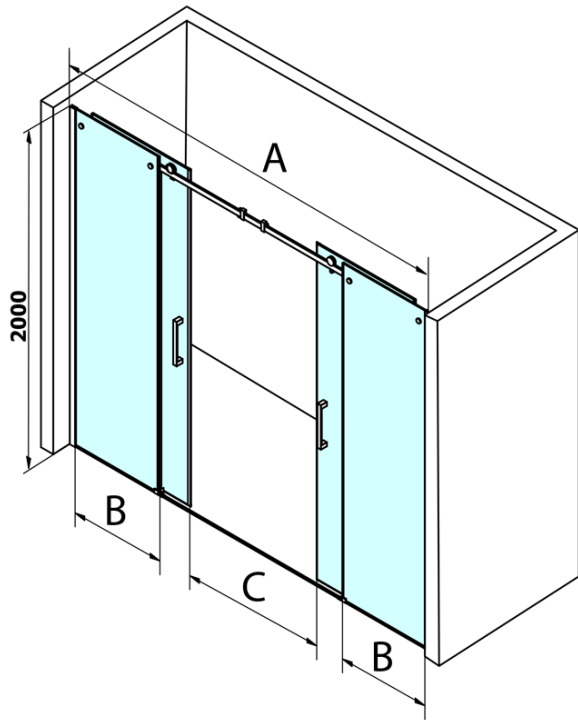

Technický list

MODEL	A	B	C
GD4870	1680-1720	430	665
GD4810	1780-1820	480	665