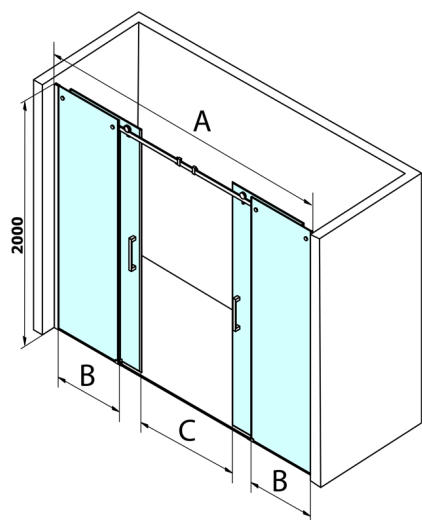

Technický list

MODEL	A	B	C
GD4870	1680-1720	430	665
GD4810	1780-1820	480	665