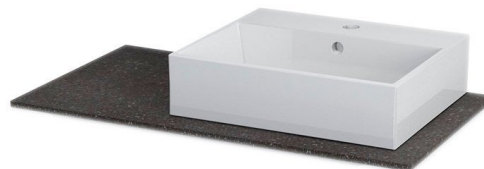

**WAVE deska Rockstone 90x48cm, pravá pro umyvadlo
PURITY 50cm, 0101 Glacier white**

Objednací kód: RW090-0101

Základní informace

Značka: Sapho

Rozměry

Šířka: 900 mm

Hloubka: 480 mm

Parametry

Barva: Dle vzorníku

Dekor: Dle vzorníku

Jiné barevné provedení: Dle vzorníku

Materiál: Solid Surface - Umělý kámen

Typ skříňky: Deska

Hmotnost / ks: 13.51 kg

Balení: 1 ks

Záruka: 2 roky