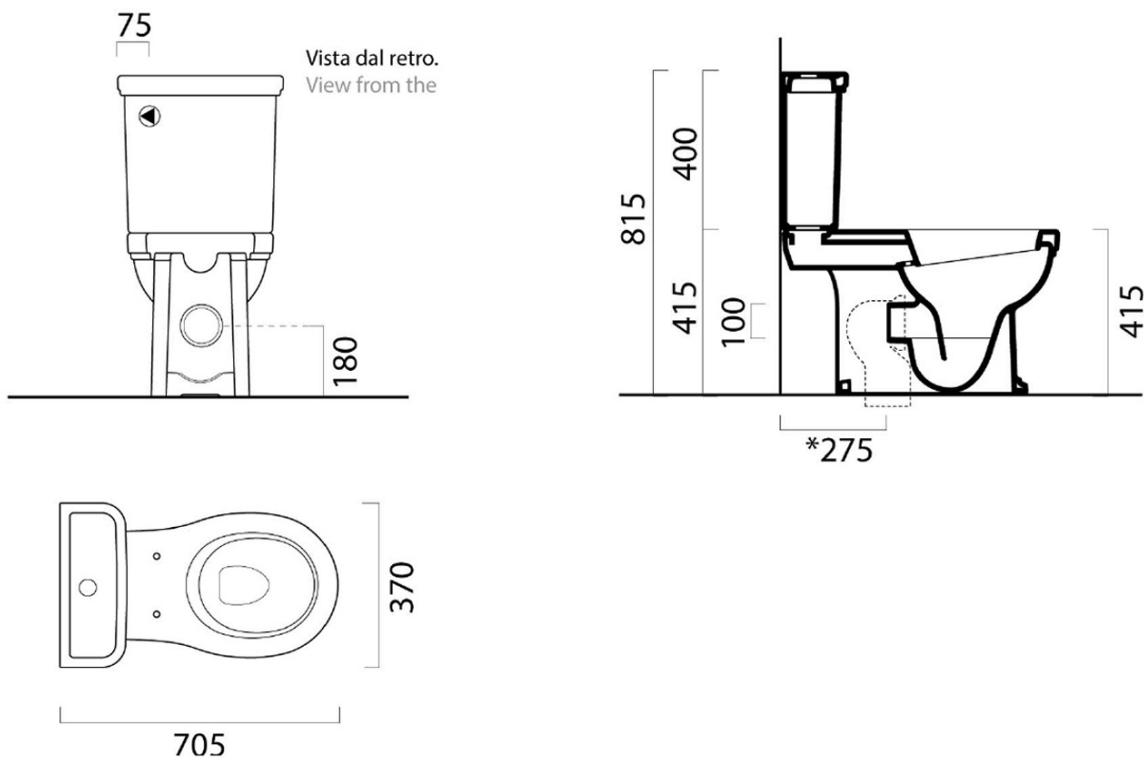

## Rozměry

Šířka: 370 mm  
Výška: 415 mm  
Hloubka: 705 mm

## Parametry

Barva: Bílá  
Materiál: Keramika  
Technologie splachování: Standard  
Objem splachovací vody: Splachování 3 l, Splachování 6 l  
Tvar: Retro  
Výbava: ExtraGlaze, Odpad spodní, Odpad zadní  
Balení neobsahuje: Montážní sada, WC sedátko  
Hmotnost / ks: 30.333 kg  
Balení: 1 ks  
Záruka: 2 roky

## Doporučujeme přikoupit

- 1 ks CLASSIC WC sedátko, Soft Close, bílá/chrom (Objednací kód: MSC87CN11)
- 1 ks Kotvící šrouby, chrom (Objednací kód: FVB)
- 1 ks CLASSIC nádržka k WC kombi, bílá ExtraGlaze (Objednací kód: 878111)
- 1 ks CLASSIC duální splachovací mechanismus na WC kombi (Objednací kód: BPCDF)

Technický list

Raccordi di scarico - Flushing connections	Codici - Codes	Interasse - Distance
	MCURVA	* 275
	MCURVAS	* Da 250 a 320 mm * From 250 to 320 mm
	MCURVA90	* Da 80 a 230 mm * From 80 to 230 mm