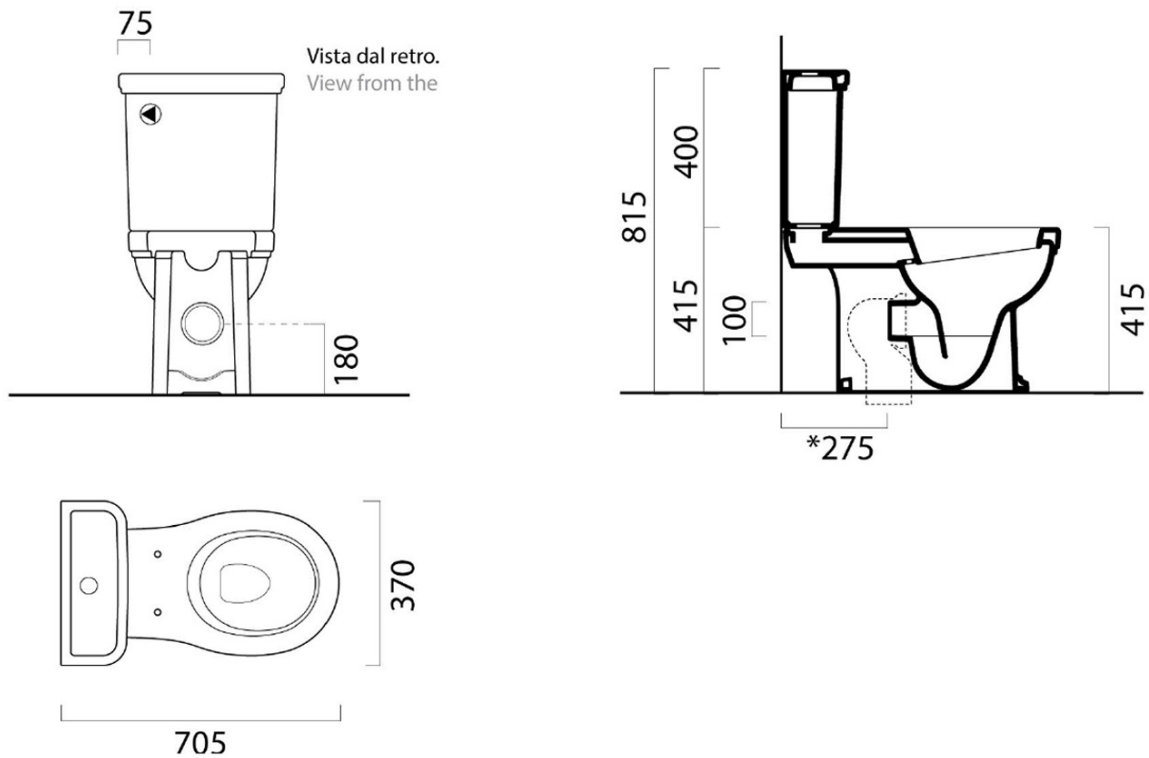

Objednací kód: 871711

Základní informace

Značka: GSI
Série: CLASSIC

Rozměry

Šířka: 370 mm
Výška: 415 mm
Hloubka: 705 mm

Parametry

Barva: Bílá
Materiál: Keramika
Technologie splachování: Standard
Objem splachovací vody: Splachování 3 l, Splachování 6 l
Tvar: Retro
Výbava: ExtraGlaze, Odpad spodní, Odpad zadní
Balení neobsahuje: Montážní sada, WC sedátko
Hmotnost / ks: 30.333 kg
Balení: 1 ks
Záruka: 2 roky

Doporučujeme přikoupit

- 1 ks CLASSIC WC sedátko, Soft Close, Quick Release, bílá/chrom (Objednací kód: MSC87CN11)
- 1 ks Kotvící šrouby, chrom (Objednací kód: FVB)
- 1 ks CLASSIC nádržka k WC kombi, bílá ExtraGlaze (Objednací kód: 878111)
- 1 ks CLASSIC duální splachovací mechanismus na WC kombi (Objednací kód: BPCDF)

Technický list

| Raccordi di scarico - Flushing connections | Codici - Codes | Interasse - Distance |
|--|----------------|---|
| | MCURVA | * 275 |
| | MCURVAS | * Da 250 a 320 mm * From 250 to 320 mm |
| | MCURVA90 | * Da 80 a 230 mm * From 80 to 230 mm |