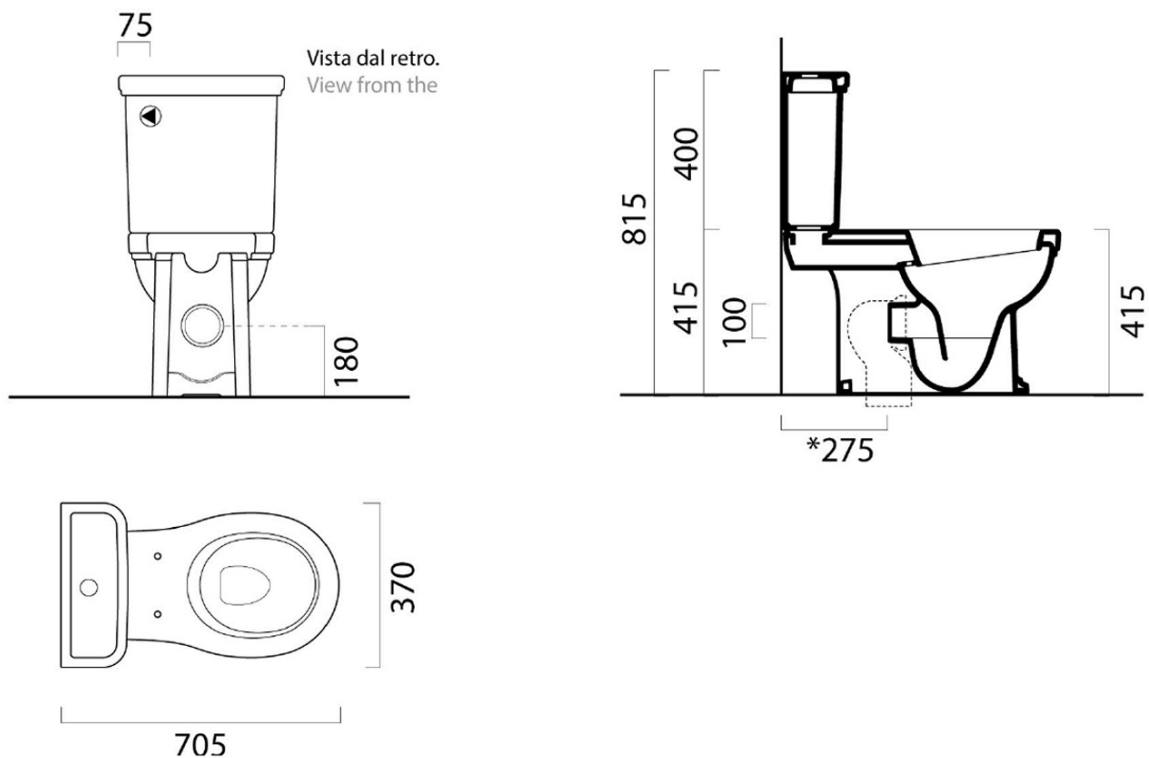

Objednací kód: 871711

Základní informace

Značka: GSI
Série: CLASSIC

Rozměry

Šířka: 370 mm
Výška: 415 mm
Hloubka: 705 mm

Parametry

Barva: Bílá
Materiál: Keramika
Technologie splachování: Standard
Objem splachovací vody: Splachování 3 l, Splachování 6 l
Tvar: Retro
Výbava: ExtraGlaze, Odpad spodní, Odpad zadní
Balení neobsahuje: Montážní sada, WC sedátko
Hmotnost / ks: 30.333 kg
Balení: 1 ks
Záruka: 2 roky

Doporučujeme přikoupit

- 1 ks CLASSIC WC sedátko, Soft Close, bílá/chrom (Objednací kód: MSC87CN11)
- 1 ks Kotvící šrouby, chrom (Objednací kód: FVB)
- 1 ks CLASSIC nádržka k WC kombi, bílá ExtraGlaze (Objednací kód: 878111)
- 1 ks CLASSIC duální splachovací mechanismus na WC kombi (Objednací kód: BPCDF)

Technický list

Raccordi di scarico - Flushing connections	Codici - Codes	Interasse - Distance
	MCURVA	* 275
	MCURVAS	* Da 250 a 320 mm * From 250 to 320 mm
	MCURVA90	* Da 80 a 230 mm * From 80 to 230 mm