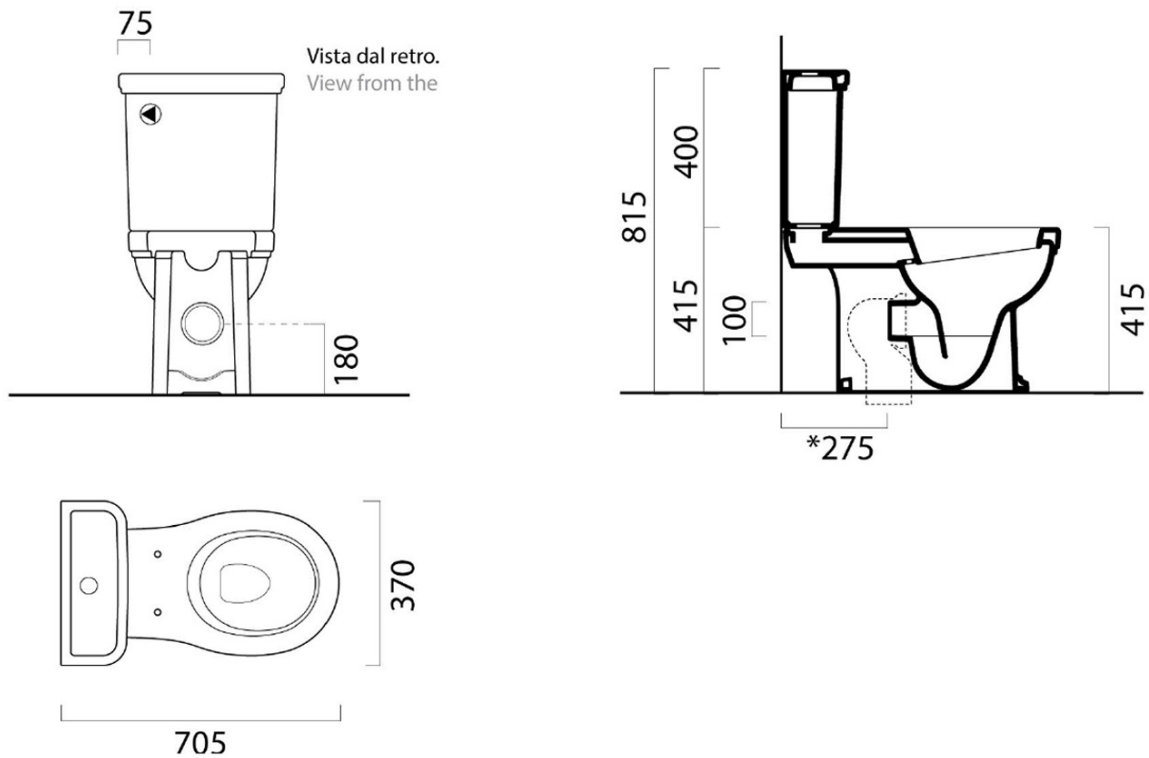

## Rozměry

Šířka: 370 mm  
Výška: 415 mm  
Hloubka: 705 mm

## Parametry

Barva: Bílá  
Materiál: Keramika  
Technologie splachování: Standard  
Objem splachovací vody: Splachování 3 l, Splachování 6 l  
Tvar: Retro  
Výbava: ExtraGlaze, Odpad spodní, Odpad zadní  
Balení neobsahuje: Montážní sada, WC sedátko  
Hmotnost / ks: 30.333 kg  
Balení: 1 ks  
Záruka: 2 roky

Technický list

Raccordi di scarico - Flushing connections	Codici - Codes	Interasse - Distance
	MCURVA	* 275
	MCURVAS	* Da 250 a 320 mm * From 250 to 320 mm
	MCURVA90	* Da 80 a 230 mm * From 80 to 230 mm