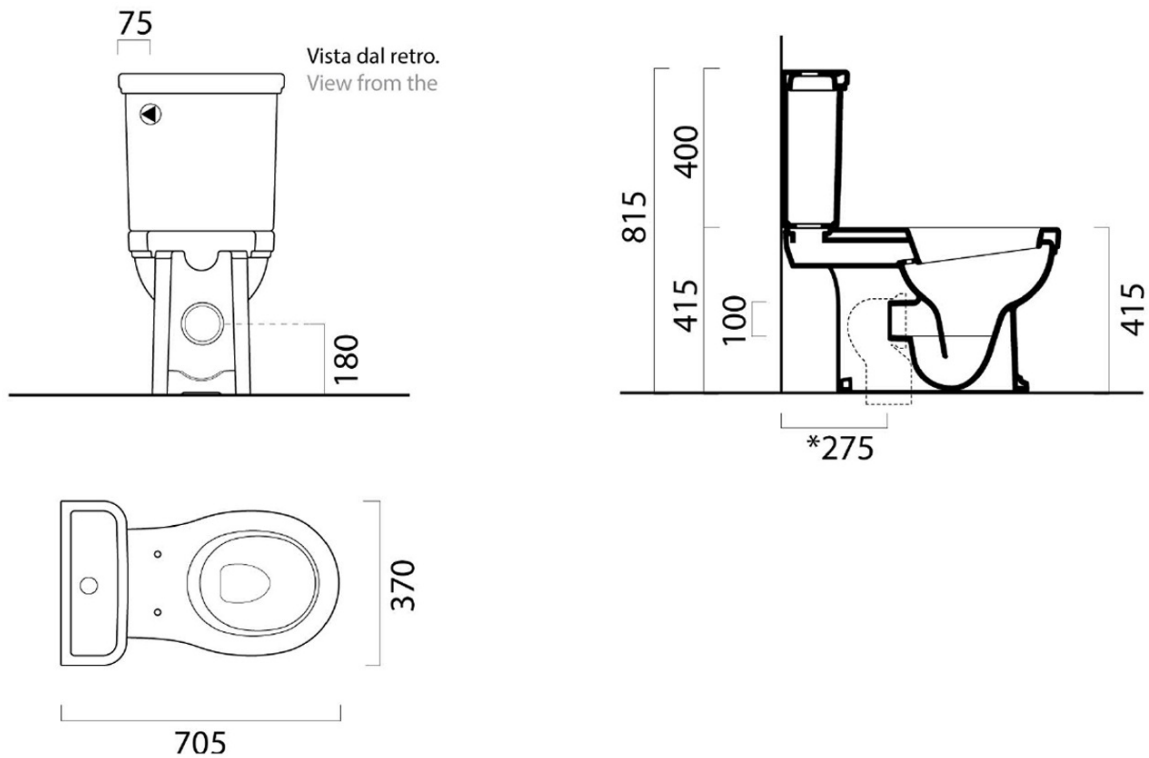

## Rozměry

Šířka: 370 mm  
Výška: 415 mm  
Hloubka: 705 mm

## Parametry

Barva: Bílá  
Materiál: Keramika  
Technologie splachování: Standard  
Objem splachovací vody: Splachování 3 l, Splachování 6 l  
Tvar: Retro  
Výbava: ExtraGlaze, Odpad spodní, Odpad zadní  
Balení neobsahuje: Montážní sada, WC sedátko  
Hmotnost / ks: 30.333 kg  
Balení: 1 ks  
Záruka: 2 roky

## Doporučujeme přikoupit

- 1 ks CLASSIC WC sedátko, Soft Close, bílá/chrom (Objednací kód: MSC87CN11)
- 1 ks Kotvící šrouby, chrom (Objednací kód: FVB)
- 1 ks CLASSIC nádržka k WC kombi, bílá ExtraGlaze (Objednací kód: 878111)
- 1 ks CLASSIC duální splachovací mechanismus na WC kombi (Objednací kód: BPCDF)

Technický list

Raccordi di scarico - Flushing connections	Codici - Codes	Interasse - Distance
	MCURVA	* 275
	MCURVAS	* Da 250 a 320 mm * From 250 to 320 mm
	MCURVA90	* Da 80 a 230 mm * From 80 to 230 mm