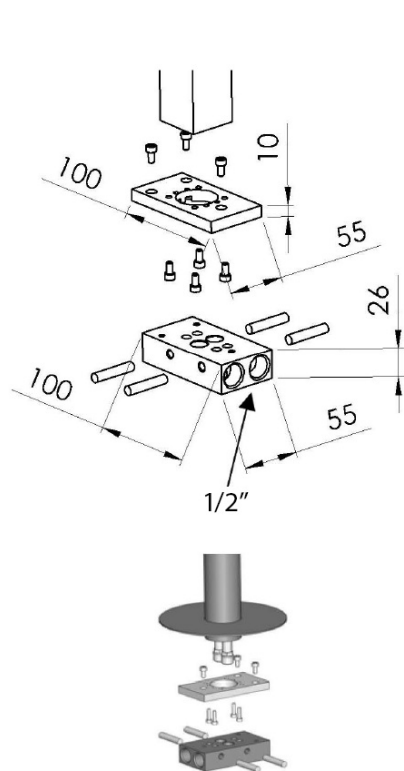

Objednací kód: CE21

Základní informace

Značka: Sapho
Série: CORNELI

Rozměry

Šířka: 50 mm
Výška: 920 mm
Hloubka: 195 mm

Parametry

Barva: Chrom
Materiál: Mosaz
Tvar: Kruhové
Instalace: Do podlahy
Druh ovládní: Páka
Druh přepínače na sprchu: Tlakový s aretací
Průměr kartuše: 35 mm
Výška výtoku: 800 mm
Hmotnost / ks: 11.51 kg
Balení: 1 ks
Záruka: 6 let

Náhradní díly

Páčka k bateriím Corneli, chrom (Objednací kód: NDCORNELI)

Směšovací kartuše 35mm, nízká (Objednací kód: 521601)

NEOPERL perlátor s naklápěcím sítkem, vnější závit M24x1, chrom (Objednací kód: AERGIR)

NEOPERL perlátor úsporný 3,8 l/min, vnější závit M24x1, chrom (Objednací kód: 3073.103)

NEOPERL perlátor úsporný 6 l/min, vnější závit M24x1, chrom (Objednací kód: 3073.106)

Perlátor vnější závit M24x1, chrom (Objednací kód: 3070.200)

NEOPERL perlátor Anticalc, vnější závit M24x1, chrom (Objednací kód: AERIG)

Technický list

**FISSAGGIO
FIXING DEVICE**