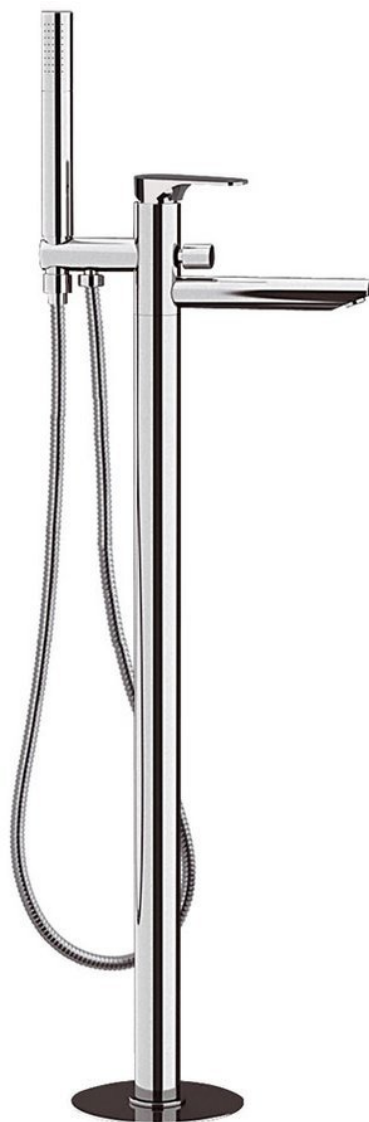

Objednací kód: CE21

Základní informace

Značka: Sapho
Série: CORNELI

Rozměry

Šířka: 50 mm
Výška: 920 mm
Hloubka: 195 mm

Parametry

Barva: Chrom
Materiál: Mosaz
Tvar: Kruhové
Instalace: Do podlahy
Druh ovládní: Páka
Druh přepínače na sprchu: Tlakový s aretací
Průměr kartuše: 35 mm
Výška výtoku: 800 mm
Hmotnost / ks: 11.51 kg
Balení: 1 ks
Záruka: 6 let

Náhradní díly

Páčka k bateriím Corneli, chrom (Objednací kód: NDCORNELI)

Směšovací kartuše 35mm, nízká (Objednací kód: 521601)

NEOPERL perlátor s naklápěcím sítkem, vnější závit M24x1, chrom (Objednací kód: AERGIR)

NEOPERL perlátor úsporný 3,8 l/min, vnější závit M24x1, chrom (Objednací kód: 3073.103)

NEOPERL perlátor úsporný 6 l/min, vnější závit M24x1, chrom (Objednací kód: 3073.106)

Perlátor vnější závit M24x1, chrom (Objednací kód: 3070.200)

NEOPERL perlátor Anticalc, vnější závit M24x1, chrom (Objednací kód: AERIG)

Technický list

**FISSAGGIO
FIXING DEVICE**