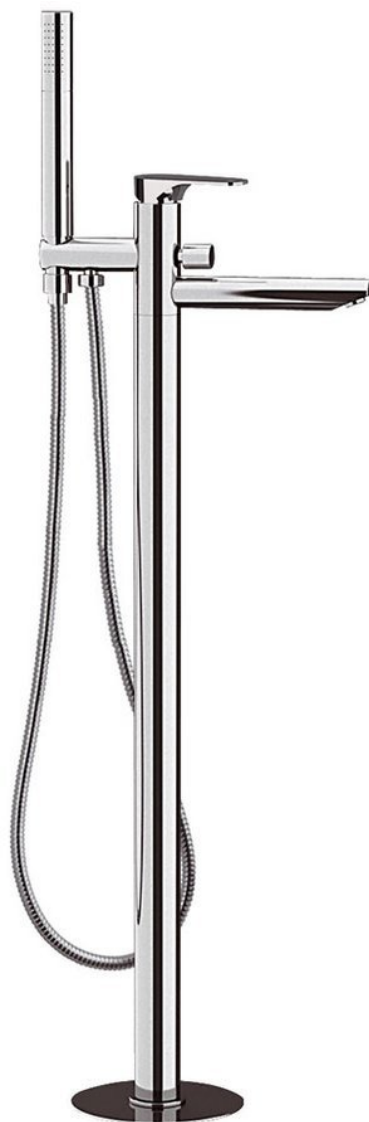

Objednací kód: CE21

Základní informace

Značka: Sapho
Série: CORNELI

Rozměry

Šířka: 50 mm
Výška: 920 mm
Hloubka: 195 mm

Parametry

Barva: Chrom
Materiál: Mosaz
Tvar: Kruhové
Instalace: Do podlahy
Druh ovládní: Páka
Druh přepínače na sprchu: Tlakový s aretací
Průměr kartuše: 35 mm
Výška výtoku: 800 mm
Hmotnost / ks: 11.51 kg
Balení: 1 ks
Záruka: 6 let

Náhradní díly

Směšovací kartuše 35mm, nízká (Objednací kód: 521601)
Páčka k bateriím Corneli, chrom (Objednací kód: NDCORNELI)
Perlátor vnější závit M24x1, chrom (Objednací kód: 3070.200)
NEOPERL perlátor Anticalc, vnější závit M24x1, chrom (Objednací kód: AER1G)
NEOPERL perlátor s naklápěcím sítkem, vnější závit M24x1, chrom (Objednací kód: AERGIR)