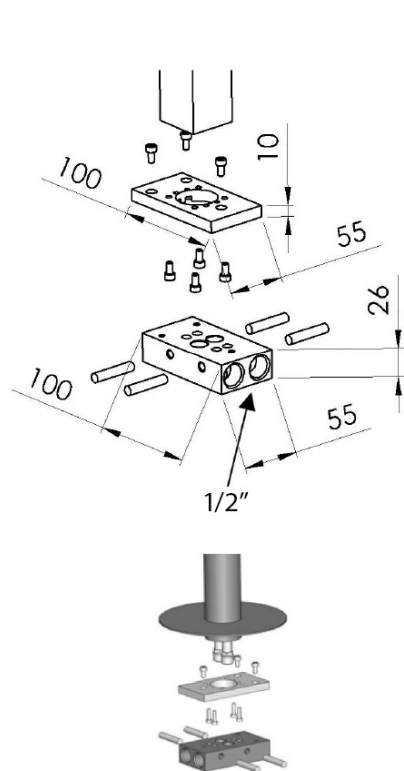

Technický list

**FISSAGGIO
FIXING DEVICE**