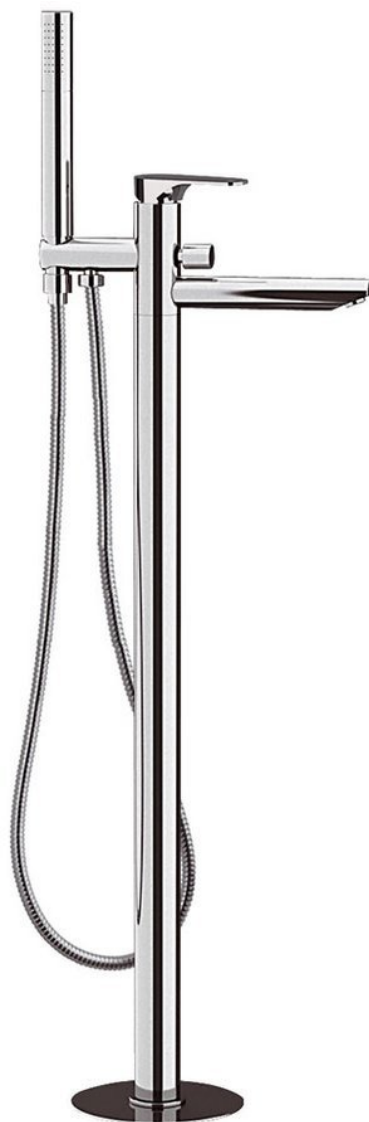

Objednací kód: CE21

Základní informace

Značka: Sapho
Série: CORNELI

Rozměry

Šířka: 50 mm
Výška: 920 mm
Hloubka: 195 mm

Parametry

Barva: Chrom
Materiál: Mosaz
Tvar: Kruhové
Instalace: Do podlahy
Druh ovládání: Páka
Druh přepínače na sprchu: Tlakový s aretací
Průměr kartuše: 35 mm
Výška výtoku: 800 mm
Hmotnost / ks: 11.51 kg
Balení: 1 ks
Záruka: 6 let

Náhradní díly

Směšovací kartuše 35mm, nízká (Objednací kód: 521601)
Páčka k bateriím Corneli, chrom (Objednací kód: NDCORNELI)
Perlátor vnější závit M24x1, chrom (Objednací kód: 3070.200)
NEOPERL perlátor Anticalc, vnější závit M24x1, chrom (Objednací kód: AER1G)
NEOPERL perlátor s naklápěcím sítkem, vnější závit M24x1, chrom (Objednací kód: AERGIR)