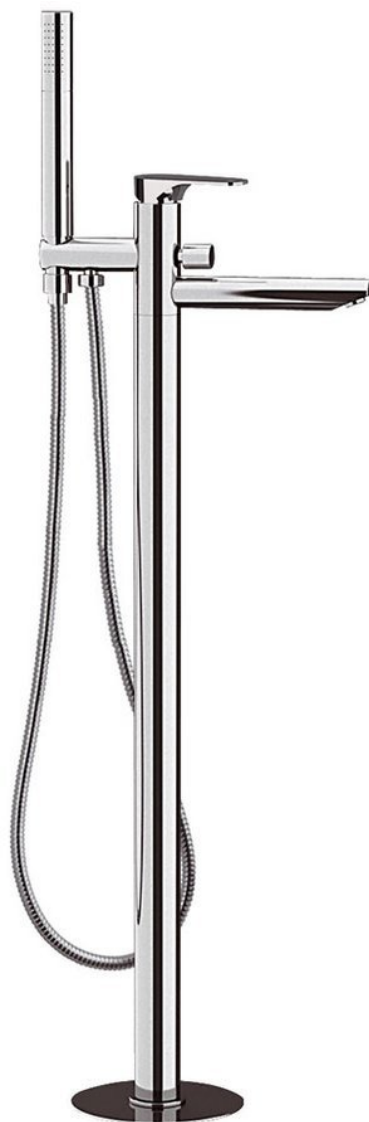

Objednací kód: CE21

## Základní informace

Značka: Sapho  
Série: CORNELI

## Rozměry

Šířka: 50 mm  
Výška: 920 mm  
Hloubka: 195 mm

## Parametry

Barva: Chrom  
Materiál: Mosaz  
Tvar: Kruhové  
Instalace: Do podlahy  
Druh ovládní: Páka  
Druh přepínače na sprchu: Tlakový s aretací  
Průměr kartuše: 35 mm  
Výška výtoku: 800 mm  
Hmotnost / ks: 11.51 kg  
Balení: 1 ks  
Záruka: 6 let