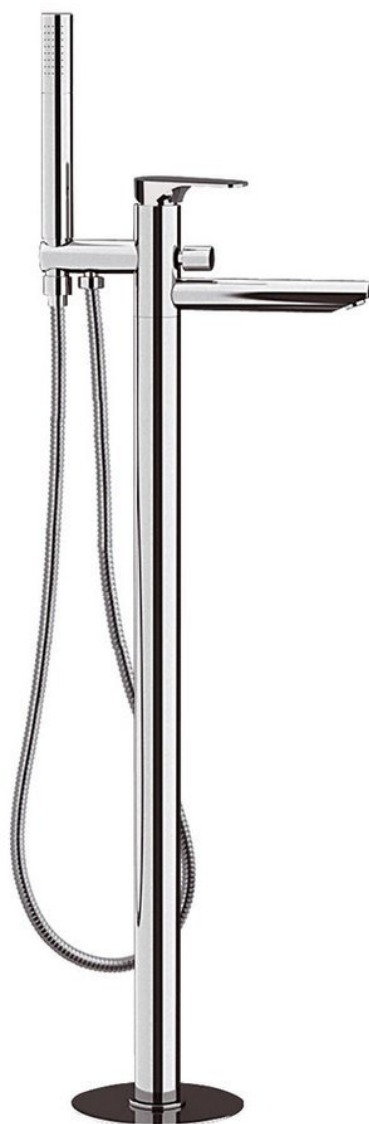

**Objednací kód:** CE21

## Základní informace

**Značka:** Sapho  
**Série:** CORNELI

## Rozměry

**Šířka:** 50 mm  
**Výška:** 920 mm  
**Hloubka:** 195 mm

## Parametry

**Barva:** Chrom  
**Materiál:** Mosaz  
**Tvar:** Kruhové  
**Instalace:** Do podlahy  
**Druh ovládní:** Páka  
**Druh přepínače na sprchu:** Tlakový s aretací  
**Průměr kartuše:** 35 mm  
**Výška výtoku:** 800 mm  
**Hmotnost / ks:** 11.51 kg  
**Balení:** 1 ks  
**Záruka:** 6 let