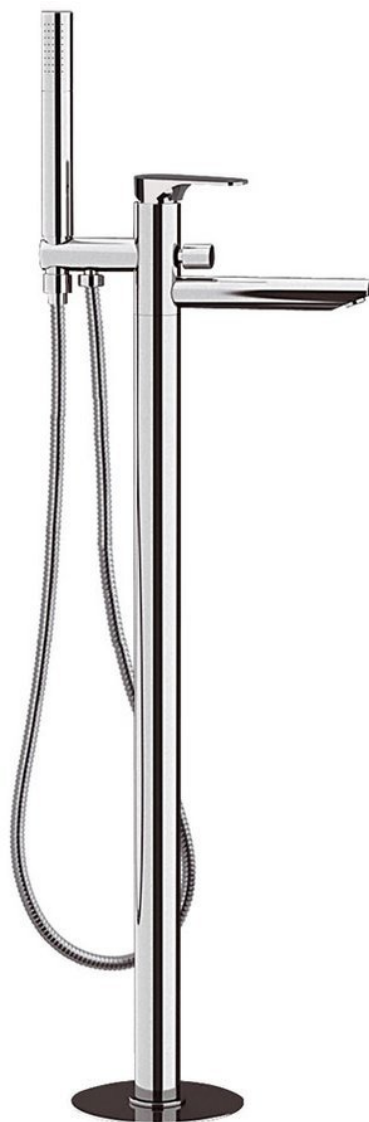

**Objednací kód:** CE21

## Základní informace

**Značka:** Sapho  
**Série:** CORNELI

## Rozměry

**Šířka:** 50 mm  
**Výška:** 920 mm  
**Hloubka:** 195 mm

## Parametry

**Barva:** Chrom  
**Materiál:** Mosaz  
**Tvar:** Kruhové  
**Instalace:** Do podlahy  
**Druh ovládní:** Páka  
**Druh přepínače na sprchu:** Tlakový s aretací  
**Průměr kartuše:** 35 mm  
**Výška výtoku:** 800 mm  
**Hmotnost / ks:** 11.51 kg  
**Balení:** 1 ks  
**Záruka:** 6 let