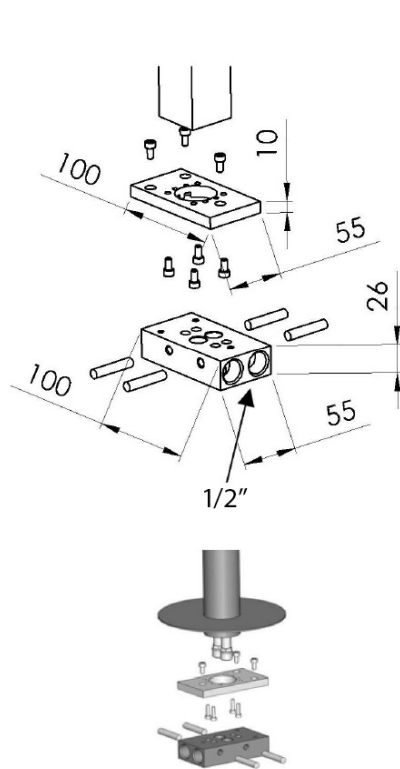

Technický list

**FISSAGGIO
FIXING DEVICE**