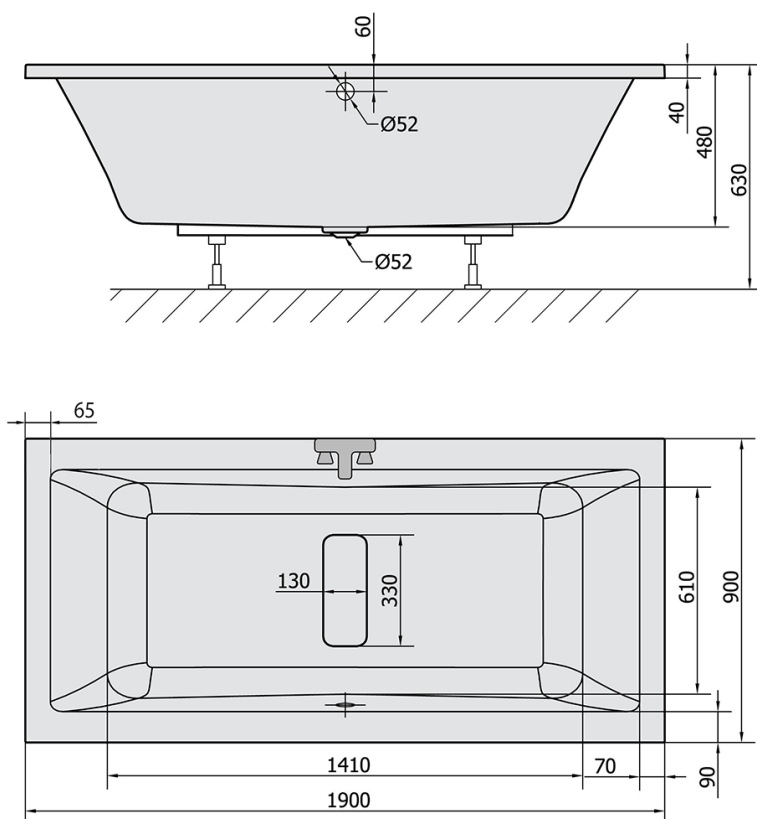

MARLENE obdélníková vana 190x90x48cm, bílá

Objednací kód: 71607

Rozměry

Délka: 1900 mm
 Šířka: 900 mm
 Výška: 480 mm
 Objem: 372 l

Parametry

Záruka: 10 let
 Barva: Bílá
 Materiál: Akrylát

Technický list

VOLUME 372L