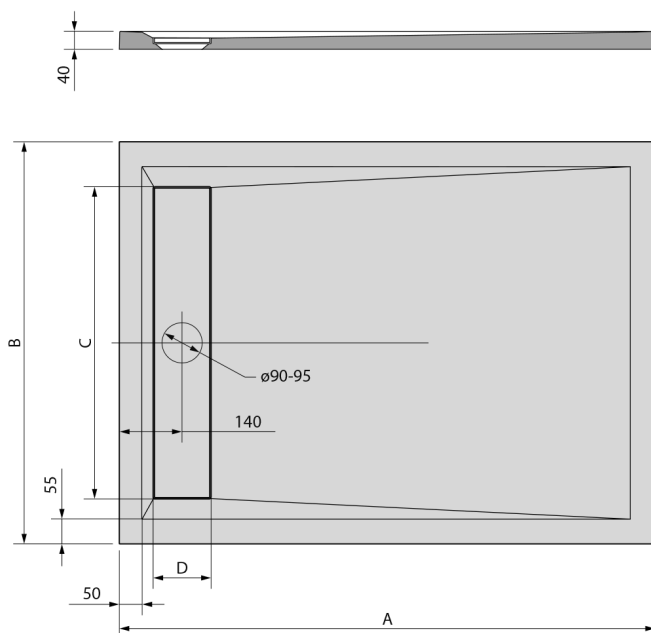

VARESA sprchová vanička z litého mramoru se záklopem, obdélník 120x80cm, bílá

Objednací kód: 71604

Rozměry

Délka: 1200 mm

Šířka: 800 mm

Výška: 40 mm

Parametry

Záruka: 2 roky

Barva: Bílá

Materiál: Litý mramor

Technický list

VARESA	kod	A	B	C	D
90x80	71606	900	800	600	130
100x80	71605	1000	800	600	130
120x80	71604	1200	800	600	130
110x90	72938	1100	900	700	130
120x90	71603	1200	900	700	130