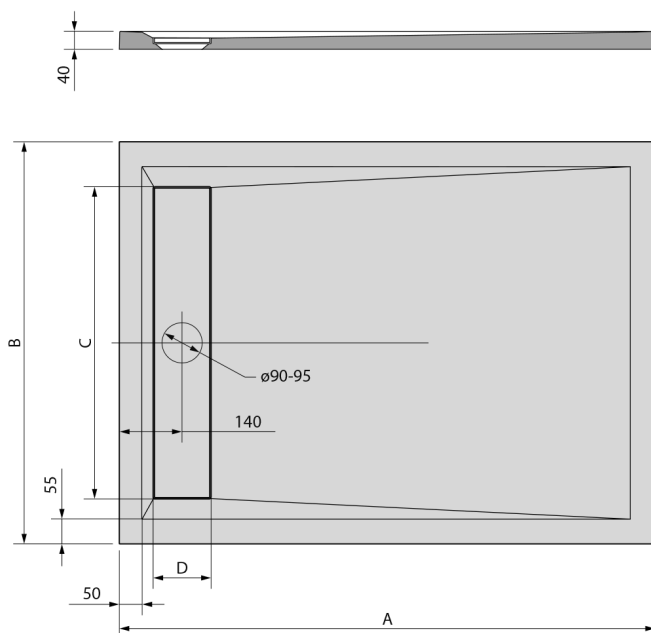

VARESA sprchová vanička z litého mramoru se záklopem, obdélník 120x90cm, bílá

Objednací kód: 71603

Rozměry

Délka: 1200 mm

Šířka: 900 mm

Výška: 40 mm

Parametry

Záruka: 2 roky

Barva: Bílá

Materiál: Litý mramor

Technický list

VARESA	kod	A	B	C	D
90x80	71606	900	800	600	130
100x80	71605	1000	800	600	130
120x80	71604	1200	800	600	130
110x90	72938	1100	900	700	130
120x90	71603	1200	900	700	130