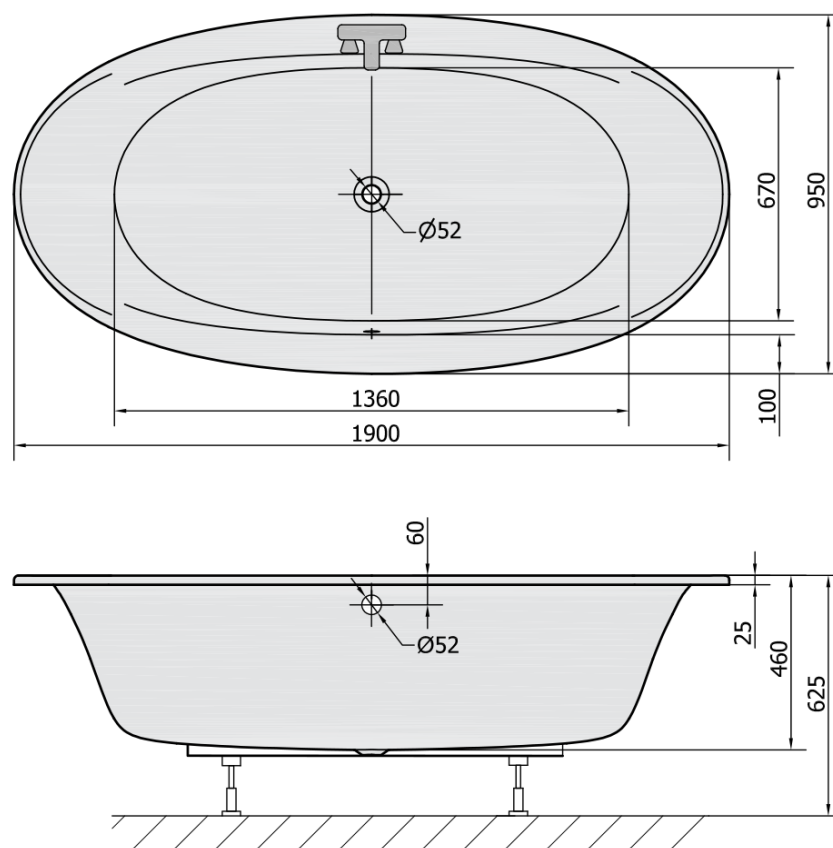

**Objednací kód:** 82111

**Základní informace**

**Značka:** Polysan

**Rozměry**

**Délka:** 1900 mm

**Šířka:** 950 mm

**Výška:** 460 mm

**Objem:** 308 l

**Parametry**

**Barva:** Bílá

**Jiné barevné provedení:** Dle vzorníku

**Materiál:** Akrylát

**Tvar:** Oválné

**Instalace:** Vestavná (k obezdění)

**Průměr odpadu:** 52 mm

**Vlastnosti:** Výška okraje 25 mm, Oboustranná

**Balení neobsahuje:** Sifon, Vanová souprava

**Hmotnost / ks:** 37.0 kg

**Balení:** 1 ks

**Záruka:** 10 let

**Doporučujeme přikoupit**

1 ks Podstavec k akrylátové vaně Polysan, 74,5cm, pár (Objednací kód: PO80-80)

1 ks Sifon 6/4", DN40 (Objednací kód: 72693)

Technický list

VOLUME 308L