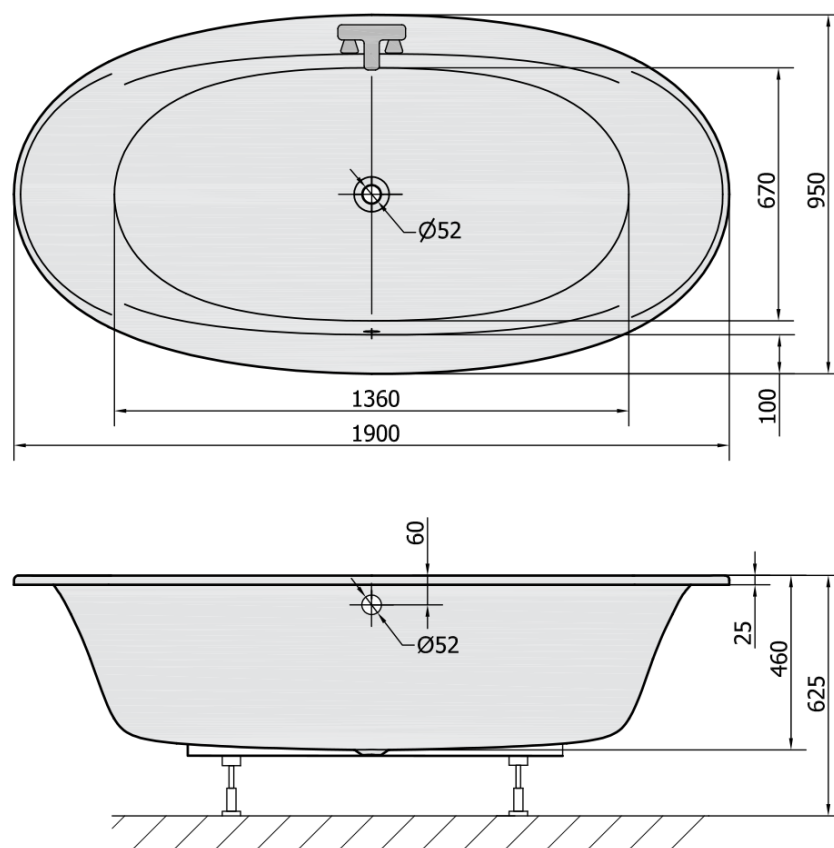

Objednací kód: 82111

Základní informace

Značka: Polysan

Rozměry

Délka: 1900 mm

Šířka: 950 mm

Výška: 460 mm

Objem: 308 l

Parametry

Barva: Bílá

Jiné barevné provedení: Dle vzorníku

Materiál: Akrylát

Tvar: Oválné

Instalace: Vestavná (k obezdění)

Průměr odpadu: 52 mm

Vlastnosti: Výška okraje 25 mm, Oboustranná

Balení neobsahuje: Vanová souprava

Hmotnost / ks: 37.0 kg

Balení: 1 ks

Záruka: 10 let

Doporučujeme přikoupit

1 ks Podstavec k akrylátové vaně Polysan, 74,5cm, pár (Objednací kód: PO80-80)

1 ks Sifon 6/4", DN40 (Objednací kód: 72693)

Technický list

VOLUME 308L