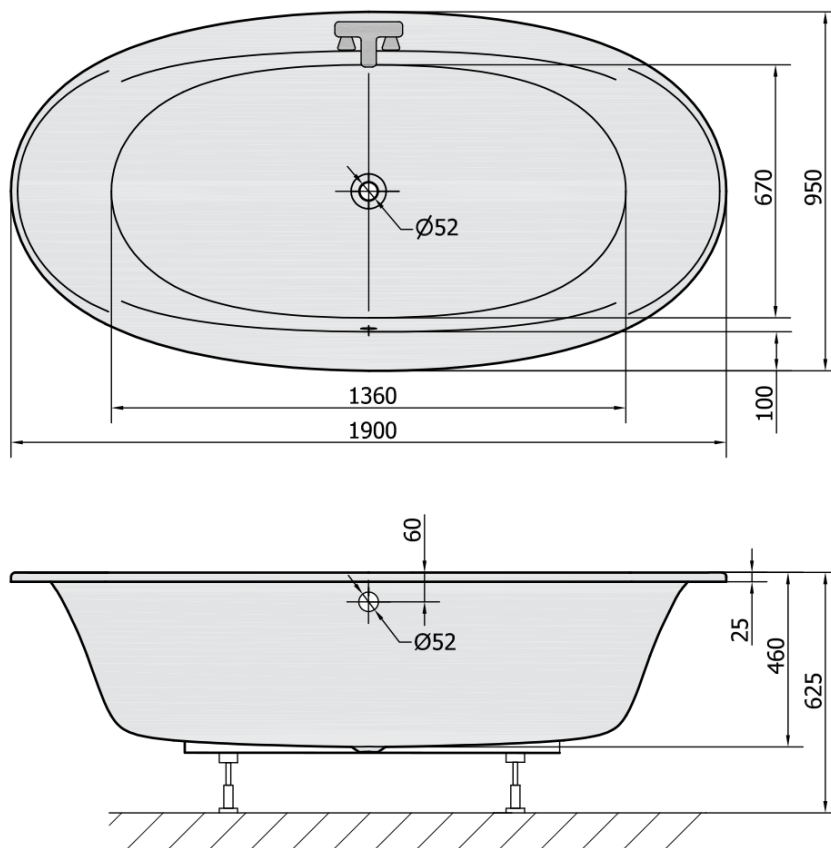

Objednací kód: 82111

**Rozměry**

Délka: 1900 mm  
Šířka: 950 mm  
Výška: 460 mm  
Objem: 308 l

**Parametry**

Barva: Bílá  
Materiál: Akrylát  
Záruka: 10 let

**Technický list**

VOLUME 308L