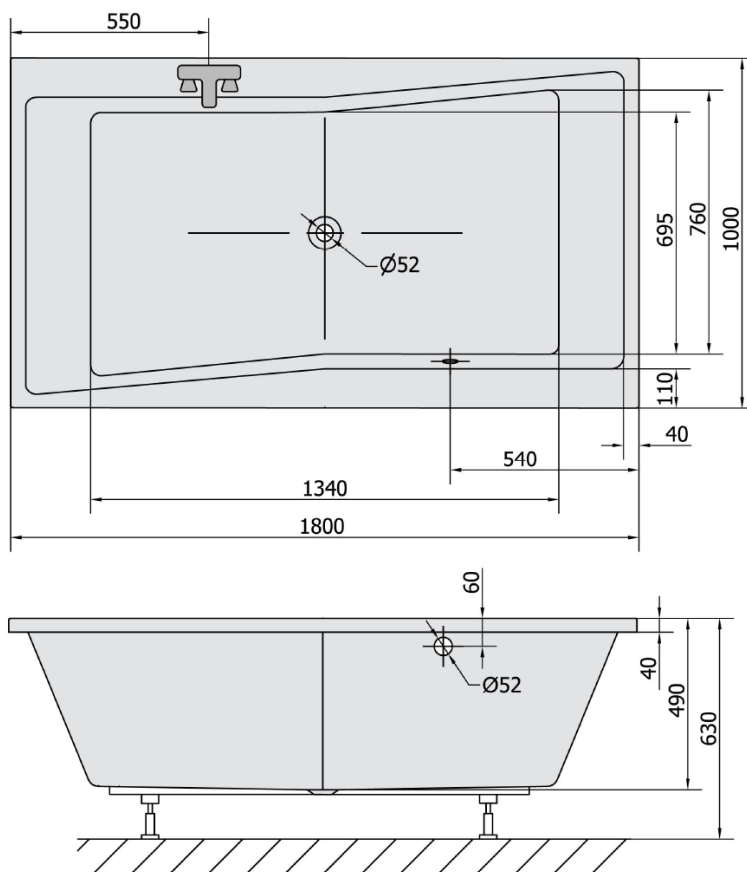

QUEST obdélníková vana 180x100x49cm, bílá

Objednací kód: 78511

Rozměry

Délka: 1800 mm
 Šířka: 1000 mm
 Výška: 490 mm
 Objem: 447 l

Parametry

Záruka: 10 let
 Barva: Bílá
 Materiál: Akrylát

Technický list

VOLUME 447L