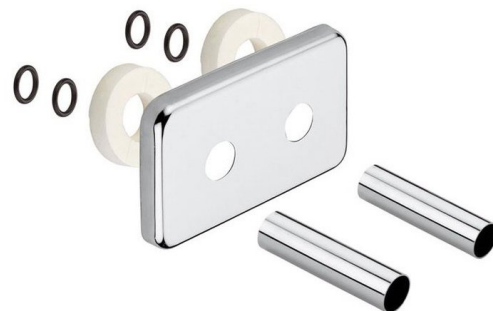

## Krycí rozeta obdélníková k připojovací sadě TWIN, nerez mat

Objednací kód: CP7535

### Rozměry

Šířka: 120 mm

Výška: 70 mm

Hloubka: 10 mm

### Parametry

Barva: Broušený nerez

Záruka: 2 roky