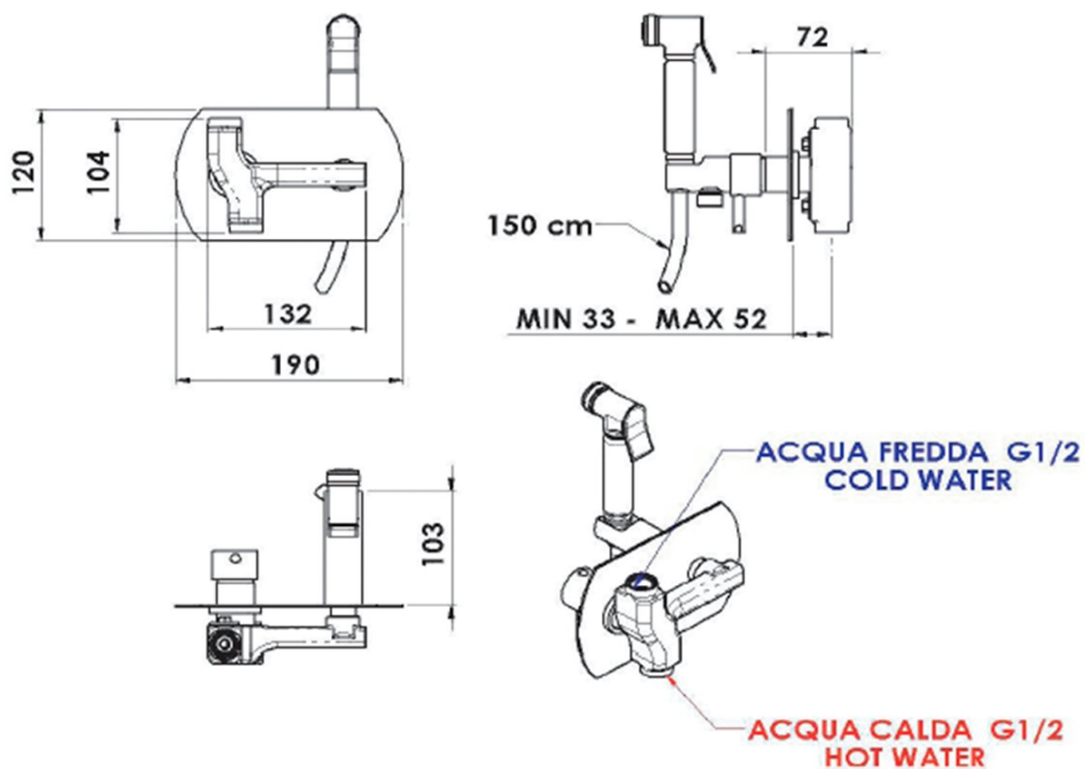

RHAPSODY podomítková bidetová baterie se Stop sprškou, kulatá, chrom

 **SAPHO**

Objednací kód: 1209-07

Základní informace

Značka: Sapho
Série: RHAPSODY

Rozměry

Šířka: 190 mm
Výška: 120 mm
Hloubka: 103 mm

Parametry

Barva: Chrom
Materiál: Mosaz
Tvar: Kruhové
Instalace: Podomítková
Druh ovládní: Páka
Průměr kartuše: 25 mm
Hmotnost / ks: 3.154 kg
Balení: 1 ks
Záruka: 2 roky

Náhradní díly

Směšovací kartuše 25mm (Objednací kód: A848C)

RHAPSODY podomítková bidetová baterie se Stop
sprškou, kulatá, chrom

SAPHO

Technický list

PRESSIONE / PRESSURE	1	2	3	4	5	bar
PORTATA MAX / MAX FLOW	8	10	12	14	16	l/min