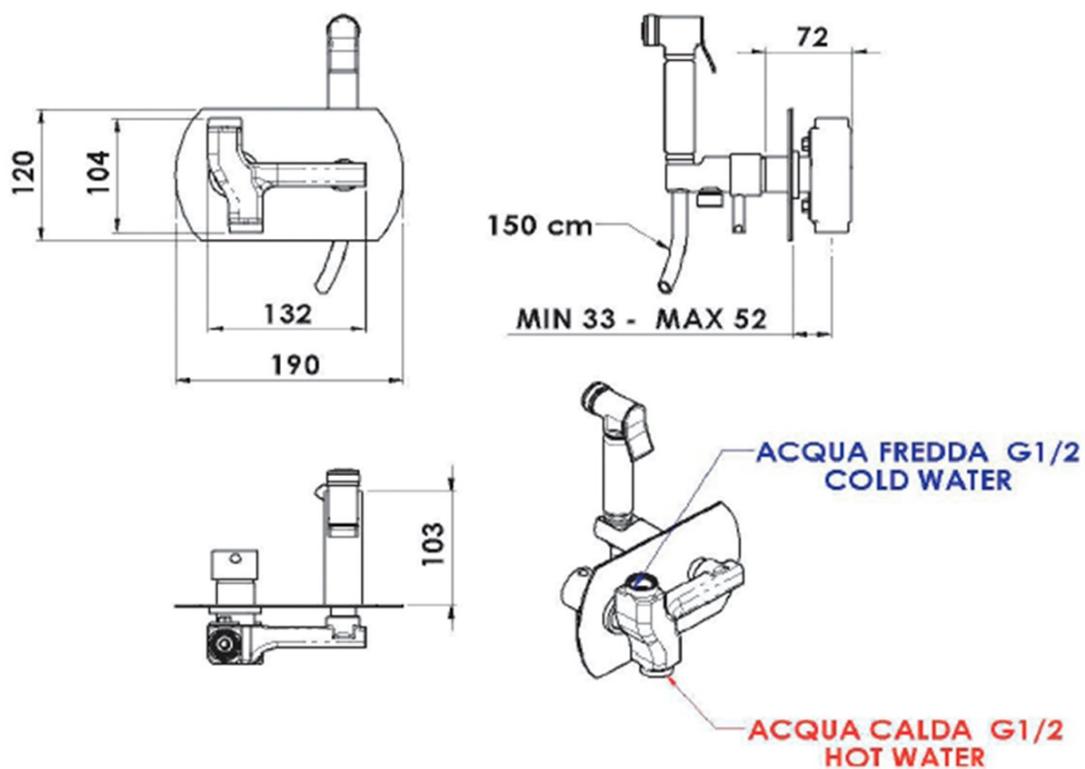

### Rozměry

Šířka: 190 mm  
Výška: 120 mm  
Hloubka: 103 mm

### Parametry

Barva: Chrom  
Materiál: Mosaz  
Tvar: Kruhové  
Instalace: Podomítková  
Druh ovládní: Páka  
Průměr kartuše: 25 mm  
Hmotnost / ks: 3.154 kg  
Balení: 1 ks  
Záruka: 2 roky

### Náhradní díly

Směšovací kartuše 25mm (Objednací kód: A848C)

RHAPSODY podomítková bidetová baterie se Stop  
sprškou, kulatá, chrom

Technický list

PRESSIONE / PRESSURE	1	2	3	4	5	bar
PORTATA MAX / MAX FLOW	8	10	12	14	16	l/min