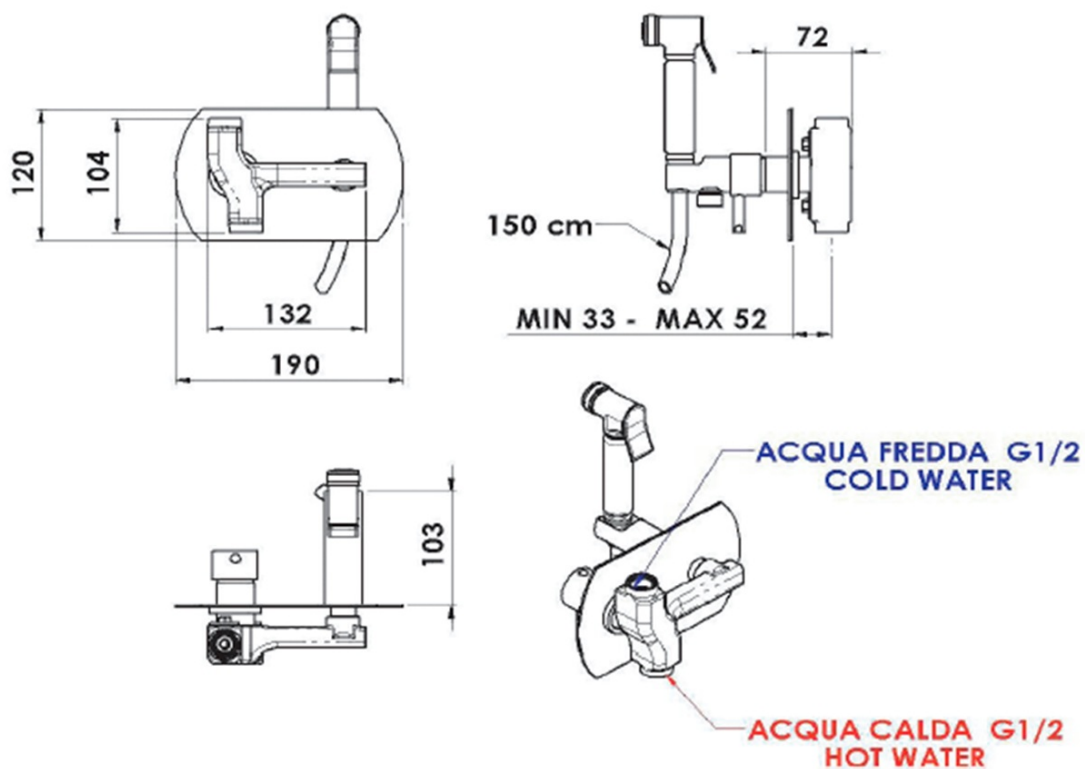

RHAPSODY podomítková bidetová baterie se Stop sprškou, kulatá, chrom

 **SAPHO**

Objednací kód: 1209-07

Základní informace

Značka: Sapho
Série: RHAPSODY

Rozměry

Šířka: 190 mm
Výška: 120 mm
Hloubka: 103 mm

Parametry

Barva: Chrom
Materiál: Mosaz
Tvar: Kruhové
Instalace: Podomítková
Druh ovládní: Páka
Průměr kartuše: 25 mm
Hmotnost / ks: 3.154 kg
Balení: 1 ks
Záruka: 2 roky

Náhradní díly

Směšovací kartuše 25mm (Objednací kód: A848C)

RHAPSODY podomítková bidetová baterie se Stop
sprškou, kulatá, chrom

Technický list

| | | | | | | |
|------------------------|---|----|----|----|----|-------|
| PRESSIONE / PRESSURE | 1 | 2 | 3 | 4 | 5 | bar |
| PORTATA MAX / MAX FLOW | 8 | 10 | 12 | 14 | 16 | l/min |