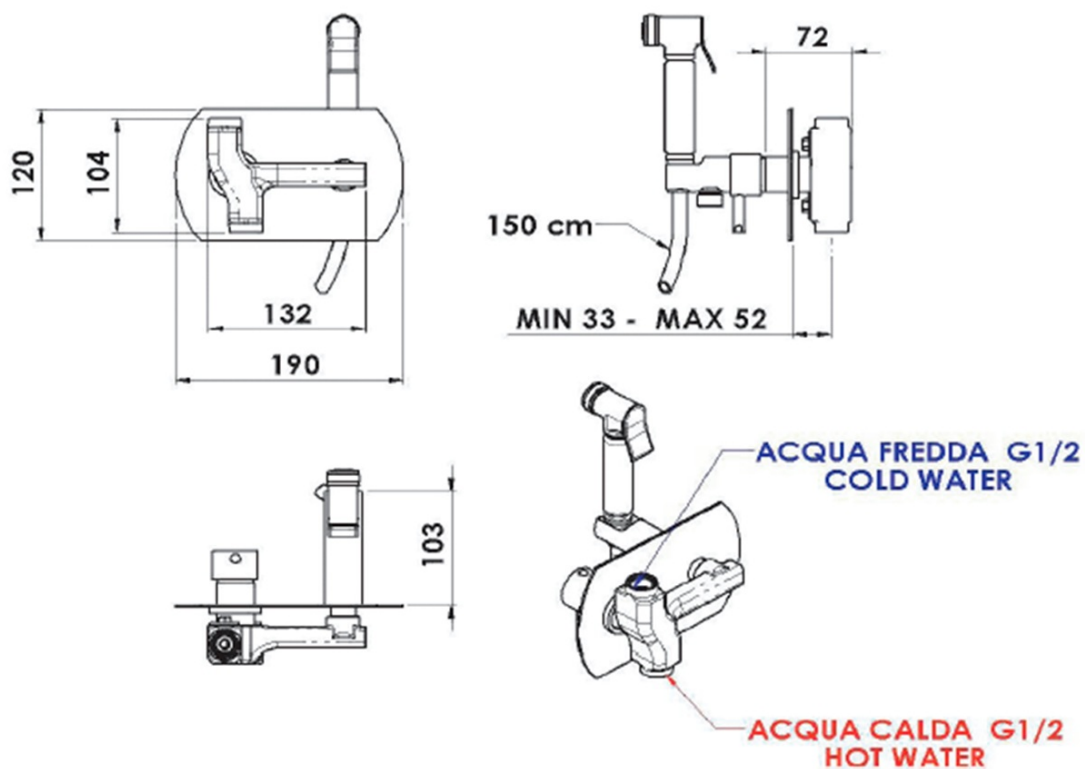

RHAPSODY podomítková bidetová baterie se Stop sprškou, kulatá, chrom

 **SAPHO**

Objednací kód: 1209-07

Základní informace

Značka: Sapho
Série: RHAPSODY

Rozměry

Šířka: 190 mm
Výška: 120 mm
Hloubka: 103 mm

Parametry

Barva: Chrom
Materiál: Mosaz
Tvar: Kruhové
Instalace: Podomítková
Druh ovládní: Páka
Průměr kartuše: 25 mm
Hmotnost / ks: 3.154 kg
Balení: 1 ks
Záruka: 2 roky

Náhradní díly

Směšovací kartuše 25mm (Objednací kód: A848C)

RHAPSODY podomítková bidetová baterie se Stop
sprškou, kulatá, chrom

Technický list

PRESSIONE / PRESSURE	1	2	3	4	5	bar
PORTATA MAX / MAX FLOW	8	10	12	14	16	l/min