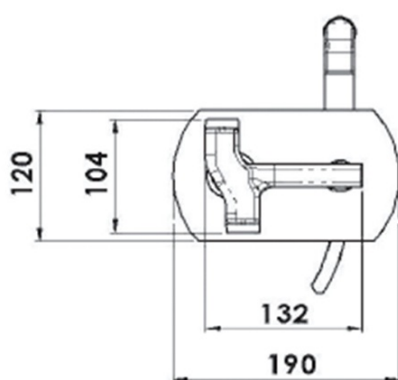

## RHAPSODY podomítková bidetová baterie se Stop sprškou, kulatá, chrom

Objednací kód: 1209-07

### Rozměry

Šířka: 190 mm

Výška: 120 mm

Hloubka: 103 mm

### Technický list

PRESSIONE / PRESSURE	1	2	3	4	5	bar
PORTATA MAX / MAX FLOW	8	10	12	14	16	l/min