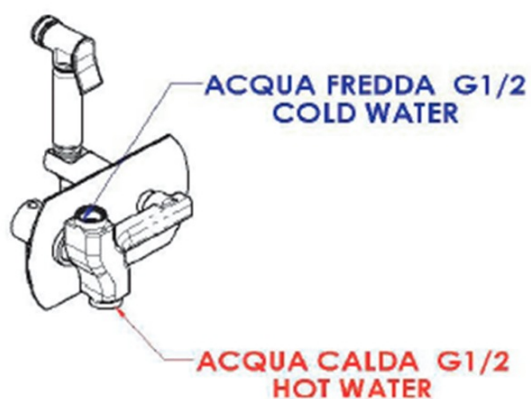

Technický list

PRESSIONE / PRESSURE	1	2	3	4	5	bar
PORTATA MAX / MAX FLOW	8	10	12	14	16	l/min