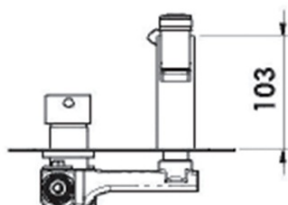

### Rozměry

Šířka: 190 mm

Výška: 120 mm

Hloubka: 103 mm

### Technický list

PRESSIONE / PRESSURE	1	2	3	4	5	bar
PORTATA MAX / MAX FLOW	8	10	12	14	16	l/min