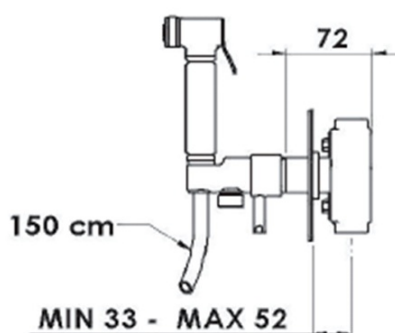

### Rozměry

Šířka: 190 mm

Výška: 120 mm

Hloubka: 103 mm

### Technický list

PRESSIONE / PRESSURE	1	2	3	4	5	bar
PORTATA MAX / MAX FLOW	8	10	12	14	16	l/min