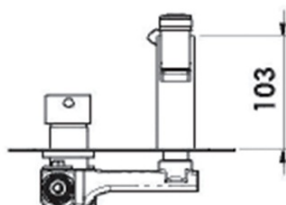

RHAPSODY podomítková bidetová baterie se Stop sprškou, kulatá, chrom

Objednací kód: 1209-07

Rozměry

Šířka: 190 mm

Výška: 120 mm

Hloubka: 103 mm

Parametry

Barva: Chrom

Materiál: Mosaz

Záruka: 2 roky

Technický list

PRESSIONE / PRESSURE	1	2	3	4	5	bar
PORTATA MAX / MAX FLOW	8	10	12	14	16	l/min