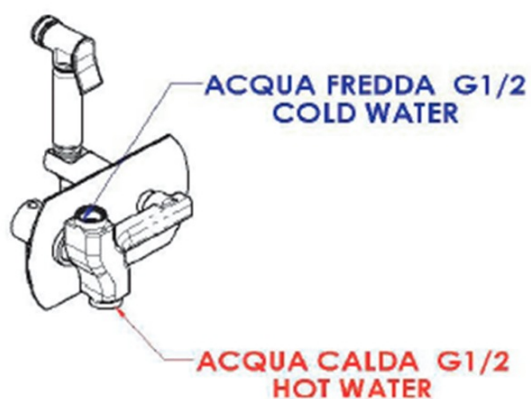

RHAPSODY podomítková bidetová baterie se Stop sprškou, kulatá, chrom

Objednací kód: 1209-07

Rozměry

Šířka: 190 mm

Výška: 120 mm

Hloubka: 103 mm

Parametry

Barva: Chrom

Materiál: Mosaz

Záruka: 2 roky

Technický list

PRESSIONE / PRESSURE	1	2	3	4	5	bar
PORTATA MAX / MAX FLOW	8	10	12	14	16	l/min