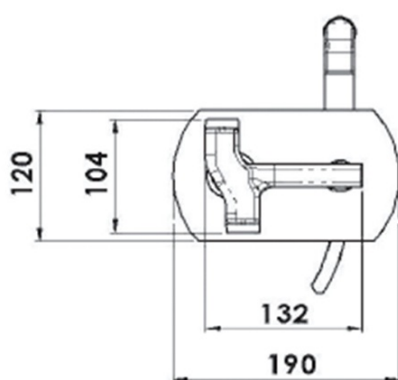

RHAPSODY podomítková bidetová baterie se Stop sprškou, kulatá, chrom

Objednací kód: 1209-07

Rozměry

Šířka: 190 mm

Výška: 120 mm

Hloubka: 103 mm

Parametry

Barva: Chrom

Materiál: Mosaz

Záruka: 2 roky

Technický list

PRESSIONE / PRESSURE	1	2	3	4	5	bar
PORTATA MAX / MAX FLOW	8	10	12	14	16	l/min