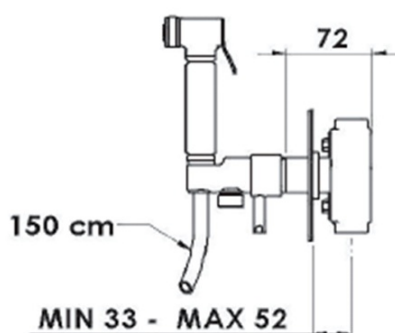

RHAPSODY podomítková bidetová baterie se Stop sprškou, kulatá, chrom

Objednací kód: 1209-07

Rozměry

Šířka: 190 mm

Výška: 120 mm

Hloubka: 103 mm

Parametry

Barva: Chrom

Materiál: Mosaz

Záruka: 2 roky

Technický list

PRESSIONE / PRESSURE	1	2	3	4	5	bar
PORTATA MAX / MAX FLOW	8	10	12	14	16	l/min