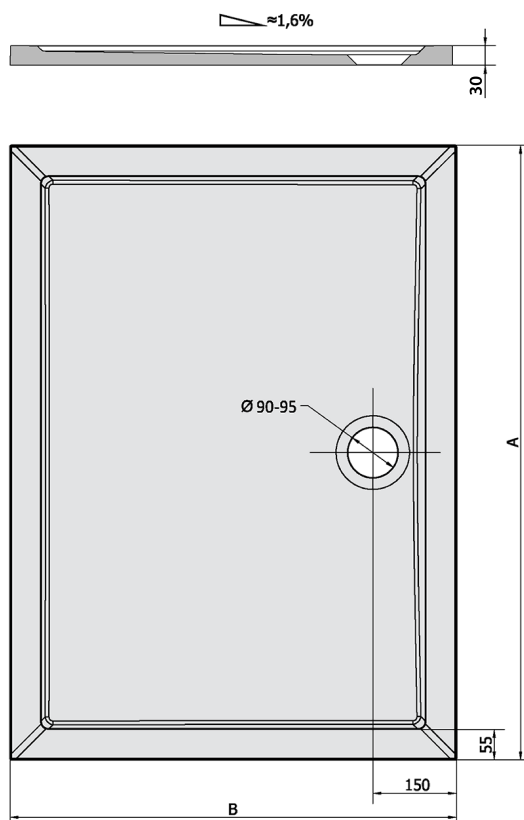

KARIA sprchová vanička z litého mramoru, obdélník 100x70cm, bílá

Objednací kód: 71565

Rozměry

Délka: 1000 mm

Šířka: 700 mm

Výška: 30 mm

Parametry

Barva: Bílá

Materiál: Litý mramor

Záruka: 2 roky

Technický list

KARIA	kod	A	B
80x70	11091	800	700
90x70	44511	900	700
90x80	63511	900	800
100x70	71565	1000	700
100x80	45511	1000	800
100x90	51111	1000	900
110x80	46511	1100	800
110x90	59111	1100	900
120x70	47511	1200	700
120x80	48511	1200	800
120x90	49511	1200	900
120x100	26611	1200	1000