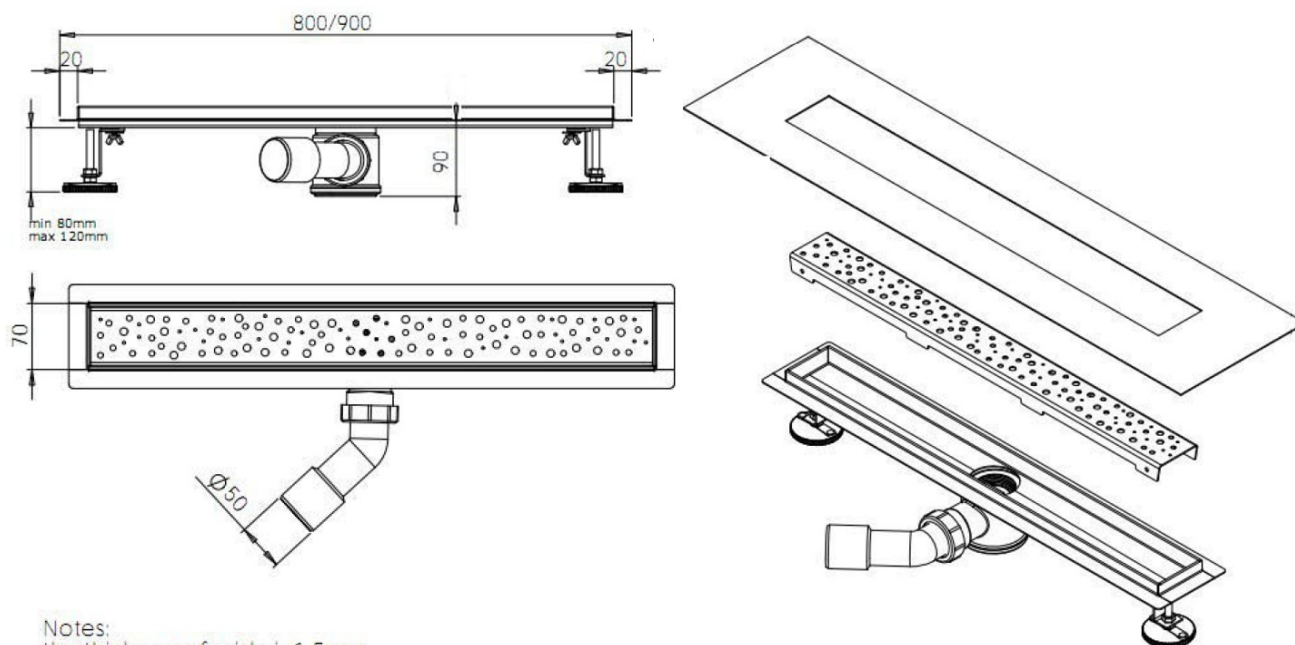

BUCANERA nerezový podlahový žlab s roštem, L-800, DN50

Objednací kód: NO3180

Základní informace

Značka: Aqualine
Série: AQUALINE KANÁLKY

Rozměry

Délka: 800 mm
Šířka: 110 mm
Výška: 90 mm

Parametry

Barva: Nerez
Materiál: Nerez
Instalace: Do prostoru - rošt
Průměr odpadu: 40 mm
Délka sprchového kanálku od: 800 mm
Délka sprchového kanálku do: 800 mm
Hmotnost / ks: 3.18 kg
Balení: 1 ks
Záruka: 2 roky

Náhradní díly

Nožičky k nerezovému žlabu (NO3180-90) (Objednací kód: NDNO3180-1)

Kovový háček (Objednací kód: NDNO3180-3)

Matka sifonu (NO3180-90) (Objednací kód: NDNO3180-5)

Technický list

Notes:
the thickness of grille is 1.5mm
the thickness of base is 1.2mm